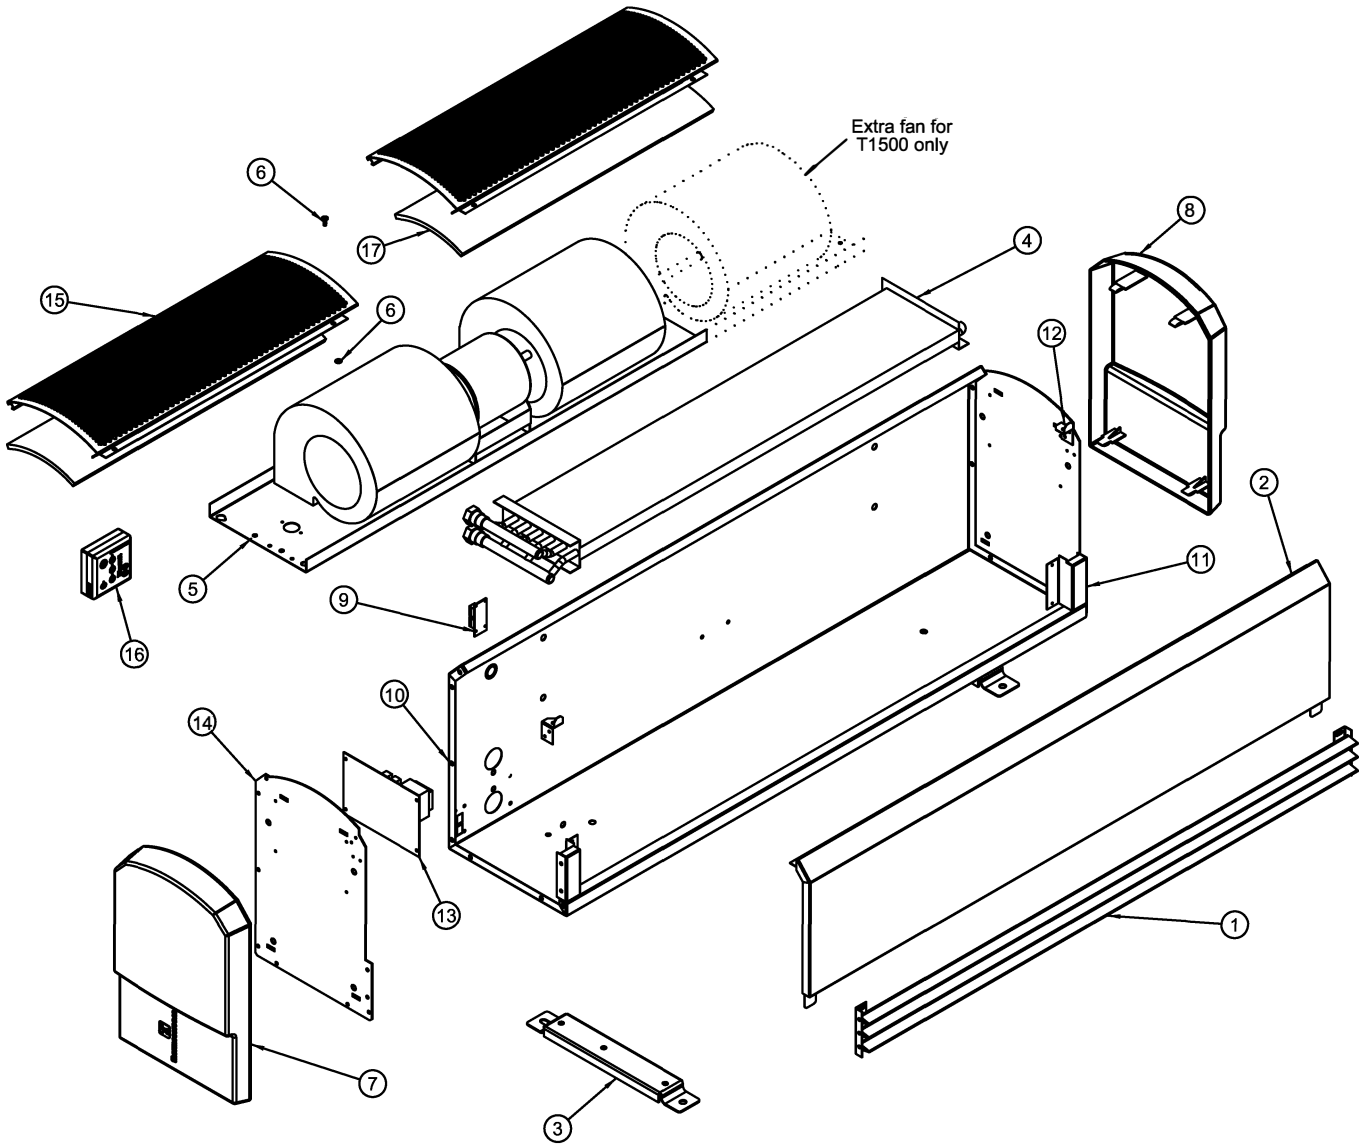

# T Series Surface Mounted. Water Heated Range

Item No.	Description	T1000NT - Part No.	T1500NT - Part No.	T2000NT - Part No.
1	OUTLET GRILLE	5332270	5332280	5332270
2	FRONT PANEL	6791670	6791680	6791690
3	WALL BRACKET	6532200	6532200	6532200
4	WATER COIL	7102210	7102230	7102250
5	FAN DECK ASSEMBLY	5252320	5252340	5252320
6	SCREW & WASHER	7362041 / 7392030	7362041 / 7392030	7362041 / 7392030
7	END CAP - LH	7661202	7661202	7661202
8	END CAP - RH	7661203	7661203	7661203
9	RJ SOCKET	5951010	5951010	5951010
10	BACK CASE	6022370	6022380	6022390
11	INFILL PIECE END BRACKET LH/RH	6341202 / 6341203	6341202 / 6341203	6341202 / 6341203
12	INLET PANEL RETAINER LH/RH	6341212 / 6341213	6341212 / 6341213	6341212 / 6341213
13	ECOPOWER BOARD	7263701	7263701	7263701
14	END PLATE	6862405	6862405	6862405
15	INLET GRILLE	5312270	5312270	5312270
16	ECOPOWER REMOTE CONTROL	7263630	7263630	7263630
17	FILTER	7402510	7402510	7402510