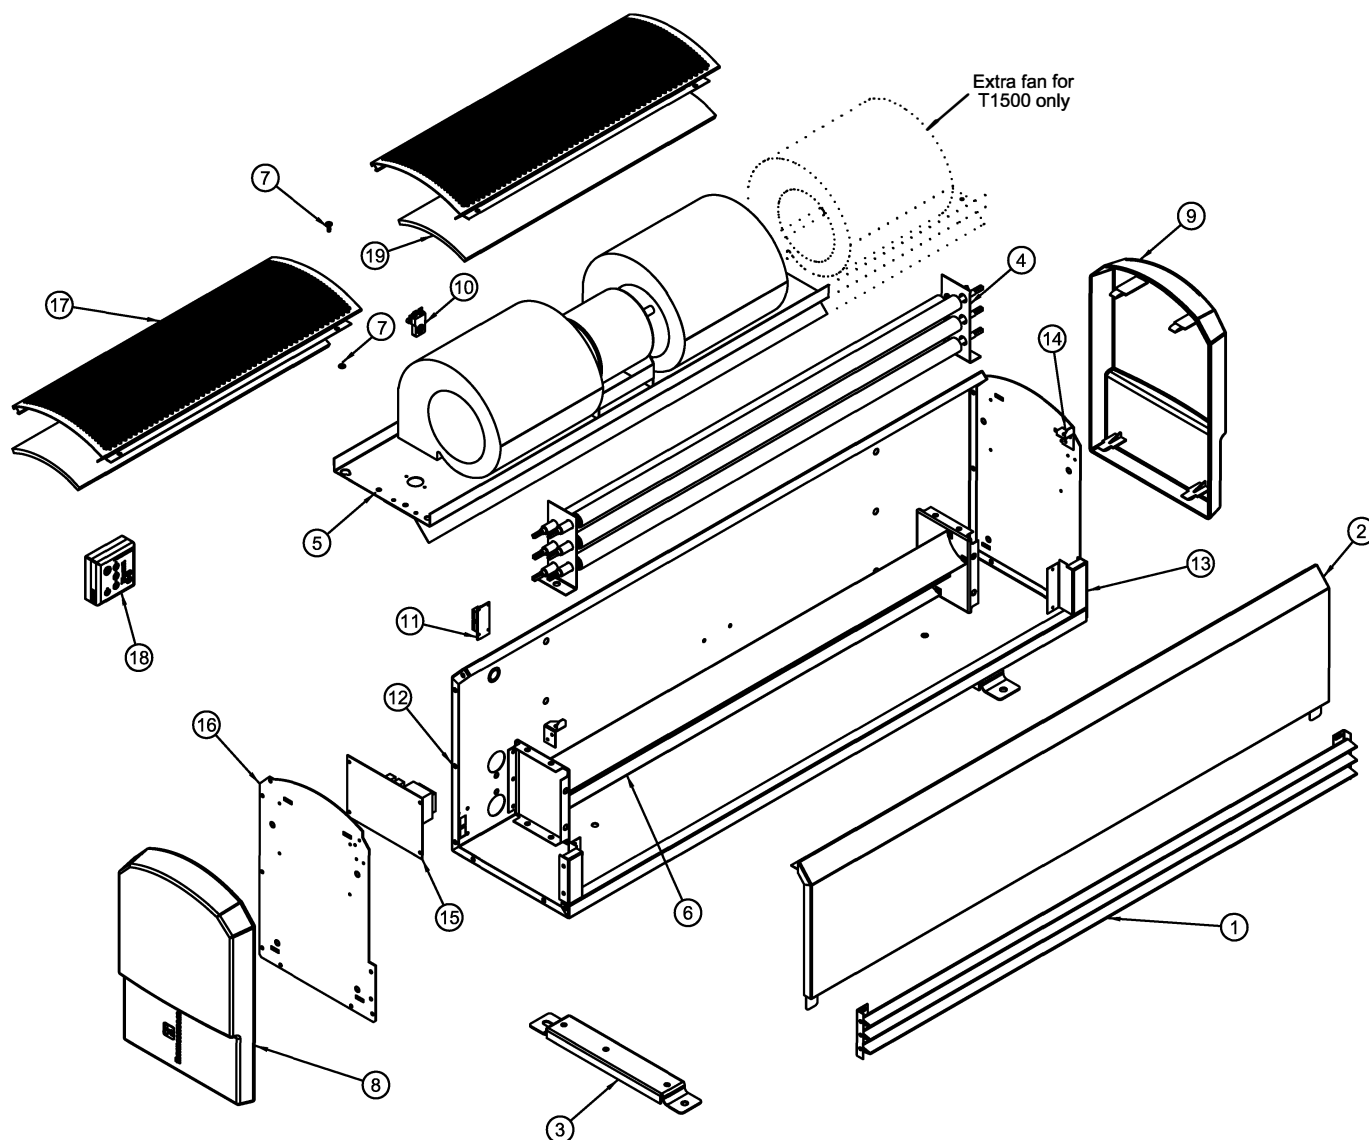

T Series Surface Mounted. Electric Heated Range

Item No.	Description	T1000NT - Part No.	T1500NT - Part No.	T2000NT - Part No.
1	OUTLET GRILLE	5332270	5332280	5332270
2	FRONT PANEL	6791670	6791680	6791690
3	WALL BRACKET	6532200	6532200	6532200
4	ELEMENT	7292210 / 7292212	7292230	7292210 / 7292212
5	FAN DECK ASSEMBLY	5252320	5252340	5252320
6	PLENUM ASSEMBLY	5772310	5772330	5772310
7	SCREW & WASHER	7362041 / 7392030	7362041 / 7392030	7362041 / 7392030
8	END CAP - LH	7661202	7661202	7661202
9	END CAP - RH	7661203	7661203	7661203
10	THERMAL CUT OUT	7851110	7851110	7851110
11	RJ SOCKET	5951010	5951010	5951010
12	BACK CASE	6022370	6022380	6022390
13	INFILL PIECE END BRACKET LH/RH	6341202 / 6341203	6341202 / 6341203	6341202 / 6341203
14	INLET PANEL RETAINER LH/RH	6341212 / 6341213	6341212 / 6341213	6341212 / 6341213
15	ECOPOWER BOARD	7263701	7263701	7263701
16	END PLATE	6862405	6862405	6862405
17	INLET GRILLE	5312270	5312270	5312270
18	ECOPOWER REMOTE CONTROL	7263630	7263630	7263630
19	FILTER	7402510	7402510	7402510