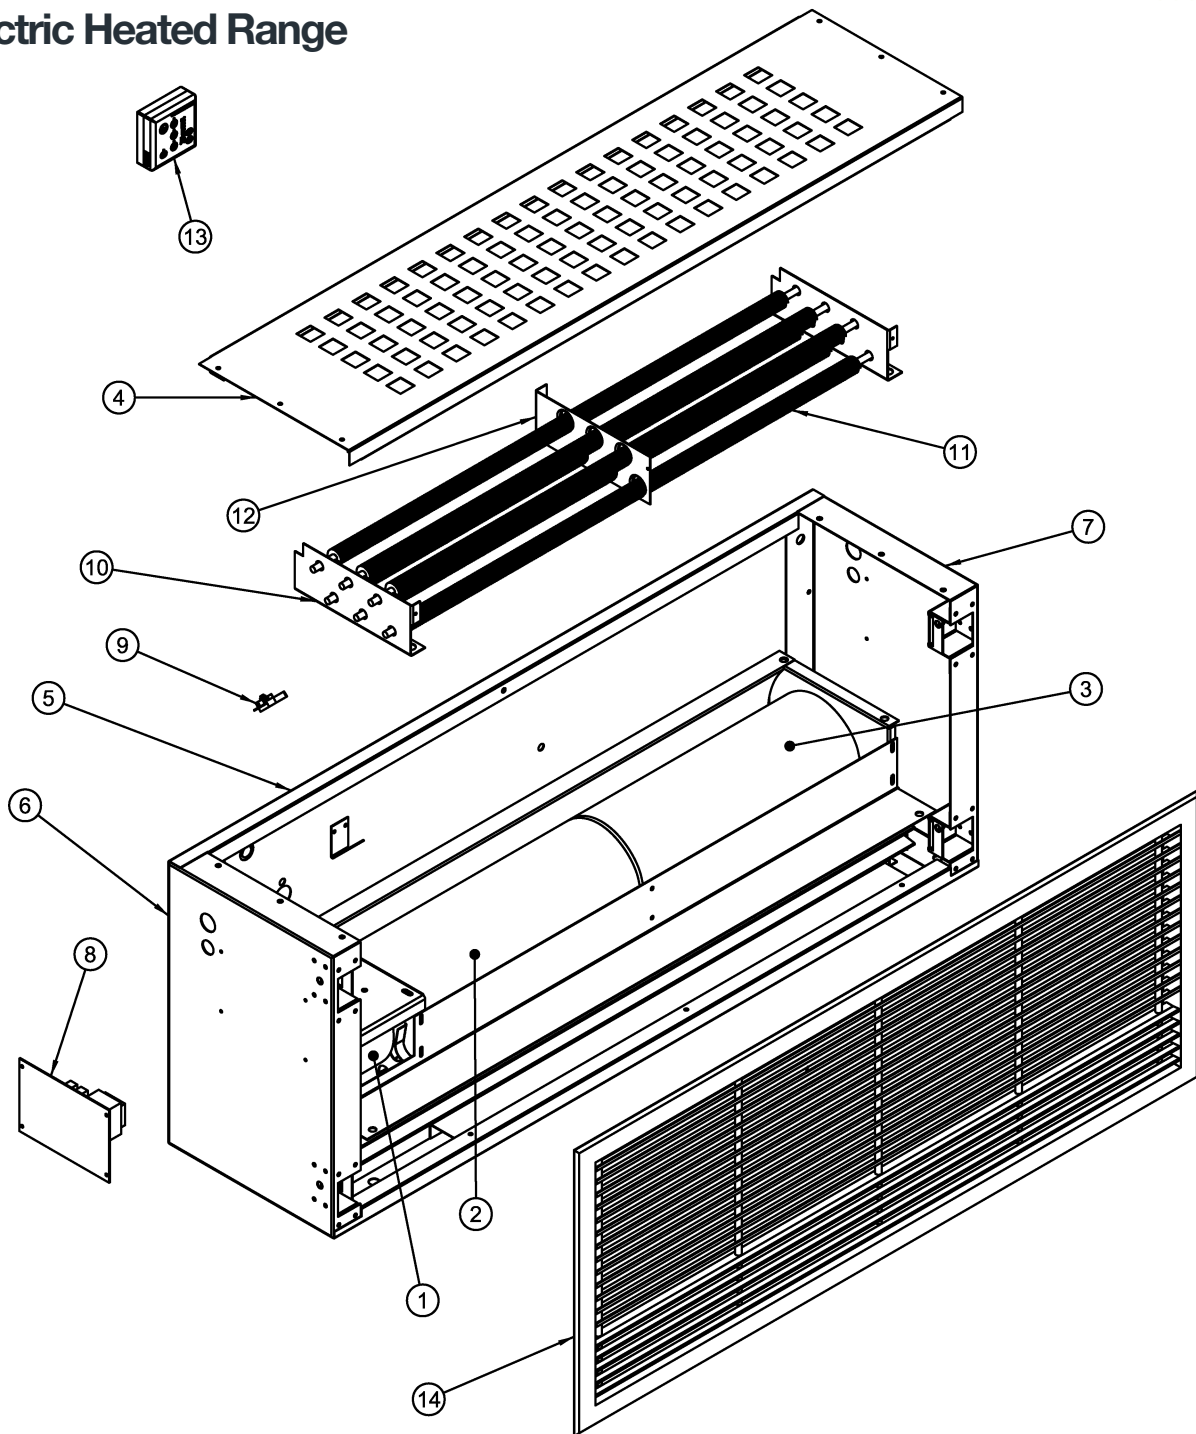

# PHV Series Recessed. Electric Heated Range

Item No.	Description	PHV1000ER -Part No.	PHV1500ER -Part No.	PHV2000ER -Part No.
1	MOTOR	7551710	7551730	7551710
2	MOTOR END IMPELLOR	7421270	5441610	7421270
3	DRIVEN END IMPELLOR	7421271	5441620	7421271
4	INTAKE PANEL	6802420	6802440	6802460
5	BACK CASE	6021520	6021540	6021560
6	END CAP - LH	6601630	6601630	6601630
7	END CAP - RH	6601635	6601635	6601635
8	ECOPOWER BOARD	7263701	7263701	7263701
9	THERMAL CUT OUT	7851115	7851115	7511115
10	ELEMENT BRACKET	6211650	6211600	6211650
11	ELEMENT	7292212	7292231	7292212
12	ELEMENT CENTRE SUPPORT	6821550	N/A	6821550
13	ECOPOWER REMOTE CONTROL	7263630	7263630	7263630
14	GRILLE ASSEMBLY	5352420	5352440	5352466