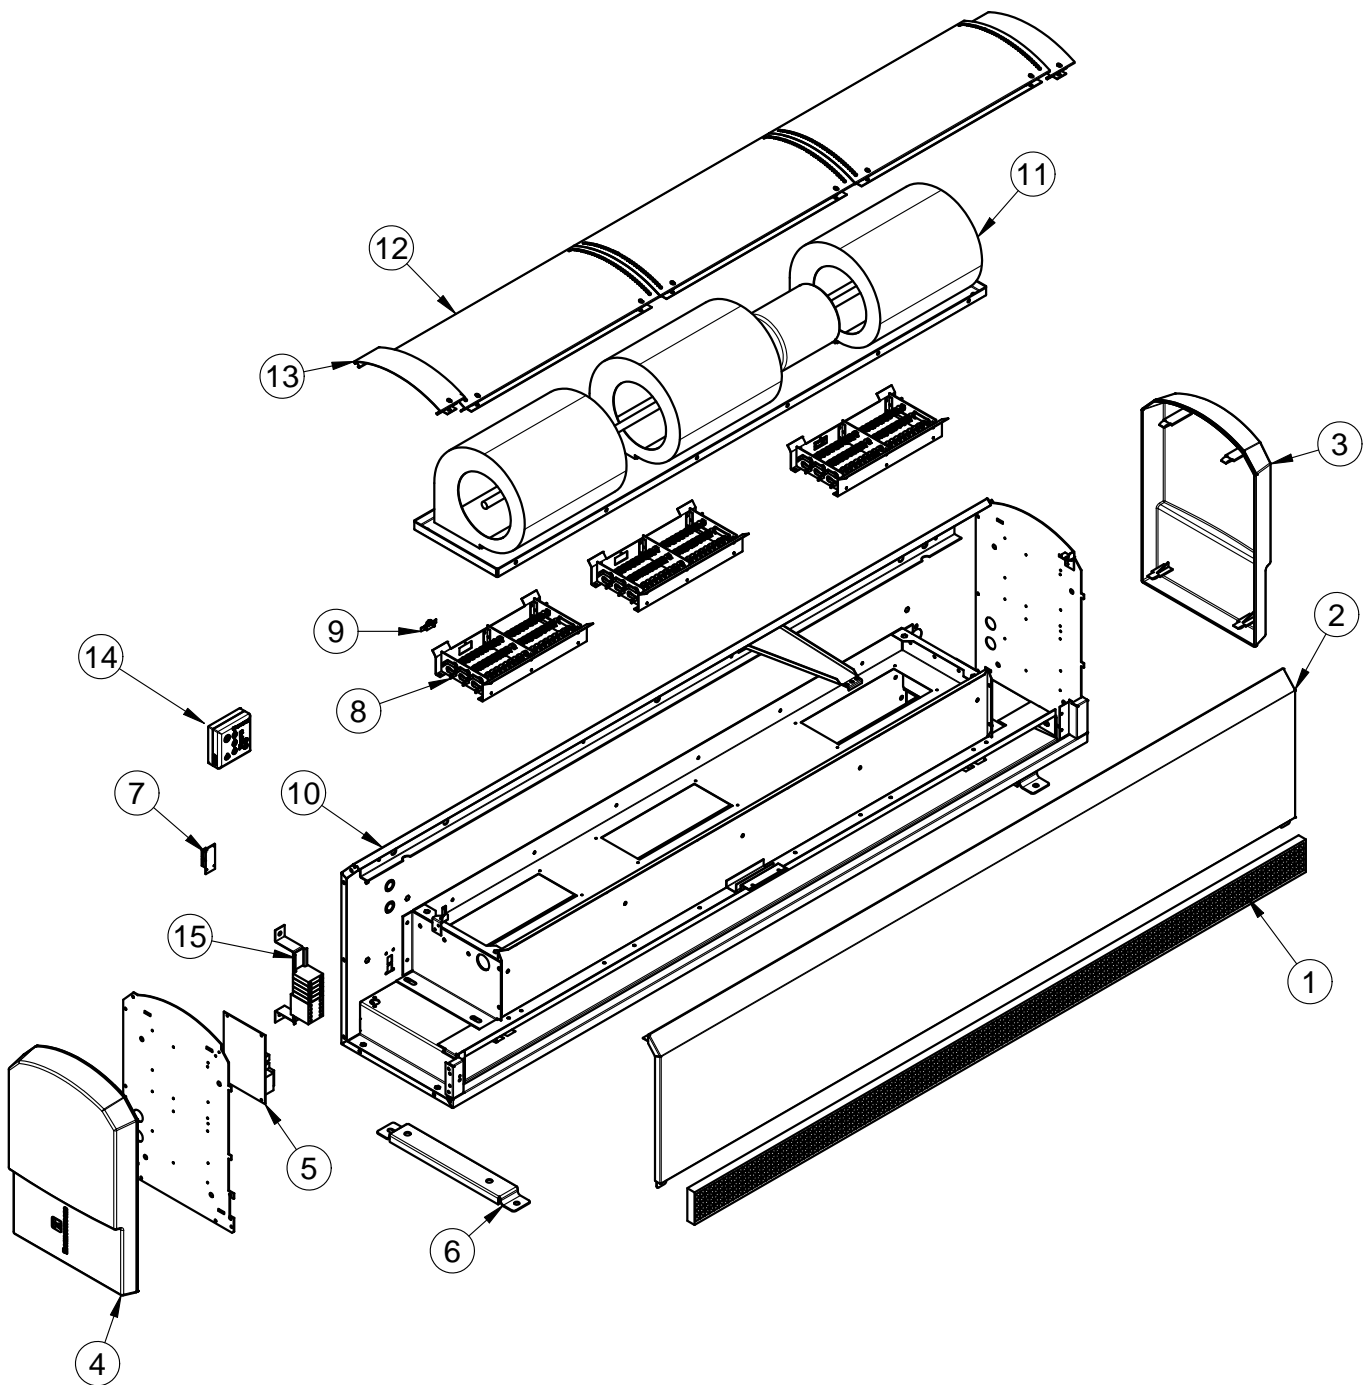

# HX Series Surface Mounted. Electric Heated Range

HX NT				
Item No.	Description	HX1000E	HX1500E	HX2000E
1	OUTLET GRILLE	5332500	5332510	5332520
2	FRONT PANEL	6782500	6782505	6782510
3	PLASTIC END CAP - RH	7661205	7661205	7661205
4	PLASTIC END CAP - LH	7661204	7661204	7661204
5	ECOPOWER MOTHERBOARD	7263701	7263701	7263701
6	WALL BRACKET	6532400	6532400	6532400
7	RJ SOCKET	5951010	5951010	5951010
8	ELECTRIC ELEMENT MODULE	7293210	7293210	7293210
9	AUTO THERMAL CUT OUT	7851105	7851105	7851105
10	BACKCASE	NA	NA	NA
11	FANDECK	5252425	5252445	5252425
12	INLET GRILLE	5312470	5312470	5312470
13	INLET GRILLE INFIL	5312480	5312480	5312480
14	REMOTE CONTROLLER	7263630	7263630	7263630
15	ELEMENT LOOM	5141605	5141610	5141625