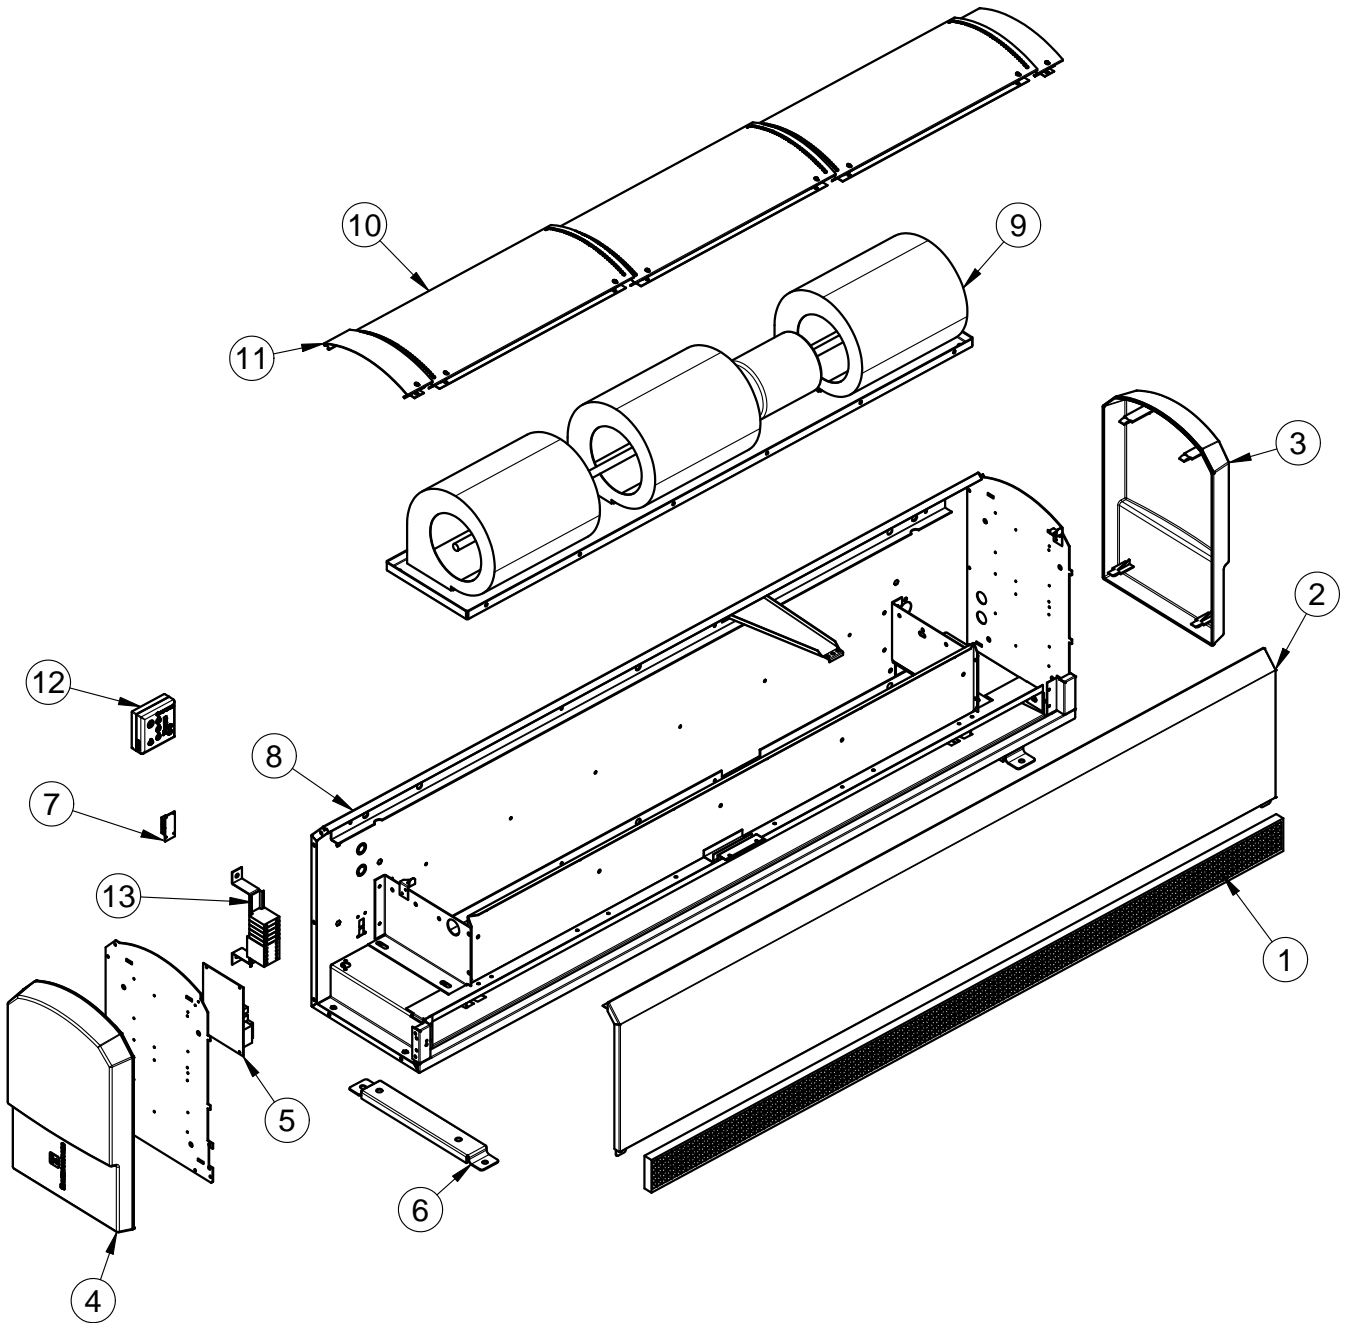

# HX Series Surface Mounted.

## Ambient Range

HX NT				
Item No.	Description	HX1000A	HX1500A	HX2000A
1	OUTLET GRILLE	5332500	5332510	5332520
2	FRONT PANEL	6782500	6782505	6782510
3	PLASTIC END CAP - RH	7661205	7661205	7661205
4	PLASTIC END CAP - LH	7661204	7661204	7661204
5	ECOPOWER MOTHERBOARD	<b>7263701</b>	<b>7263701</b>	<b>7263701</b>
6	WALL BRACKET	6532400	6532400	6532400
7	RJ SOCKET	5951010	5951010	5951010
8	BACKCASE	NA	NA	NA
9	FANDECK	5252425	5252445	5252425
10	INLET GRILLE	5312470	5312470	5312470
11	INLET GRILLE INFIL	5312480	5312480	5312480
12	REMOTE CONTROLLER	7263630	7263630	7263630
13	CONTROL LOOM	NA	NA	NA