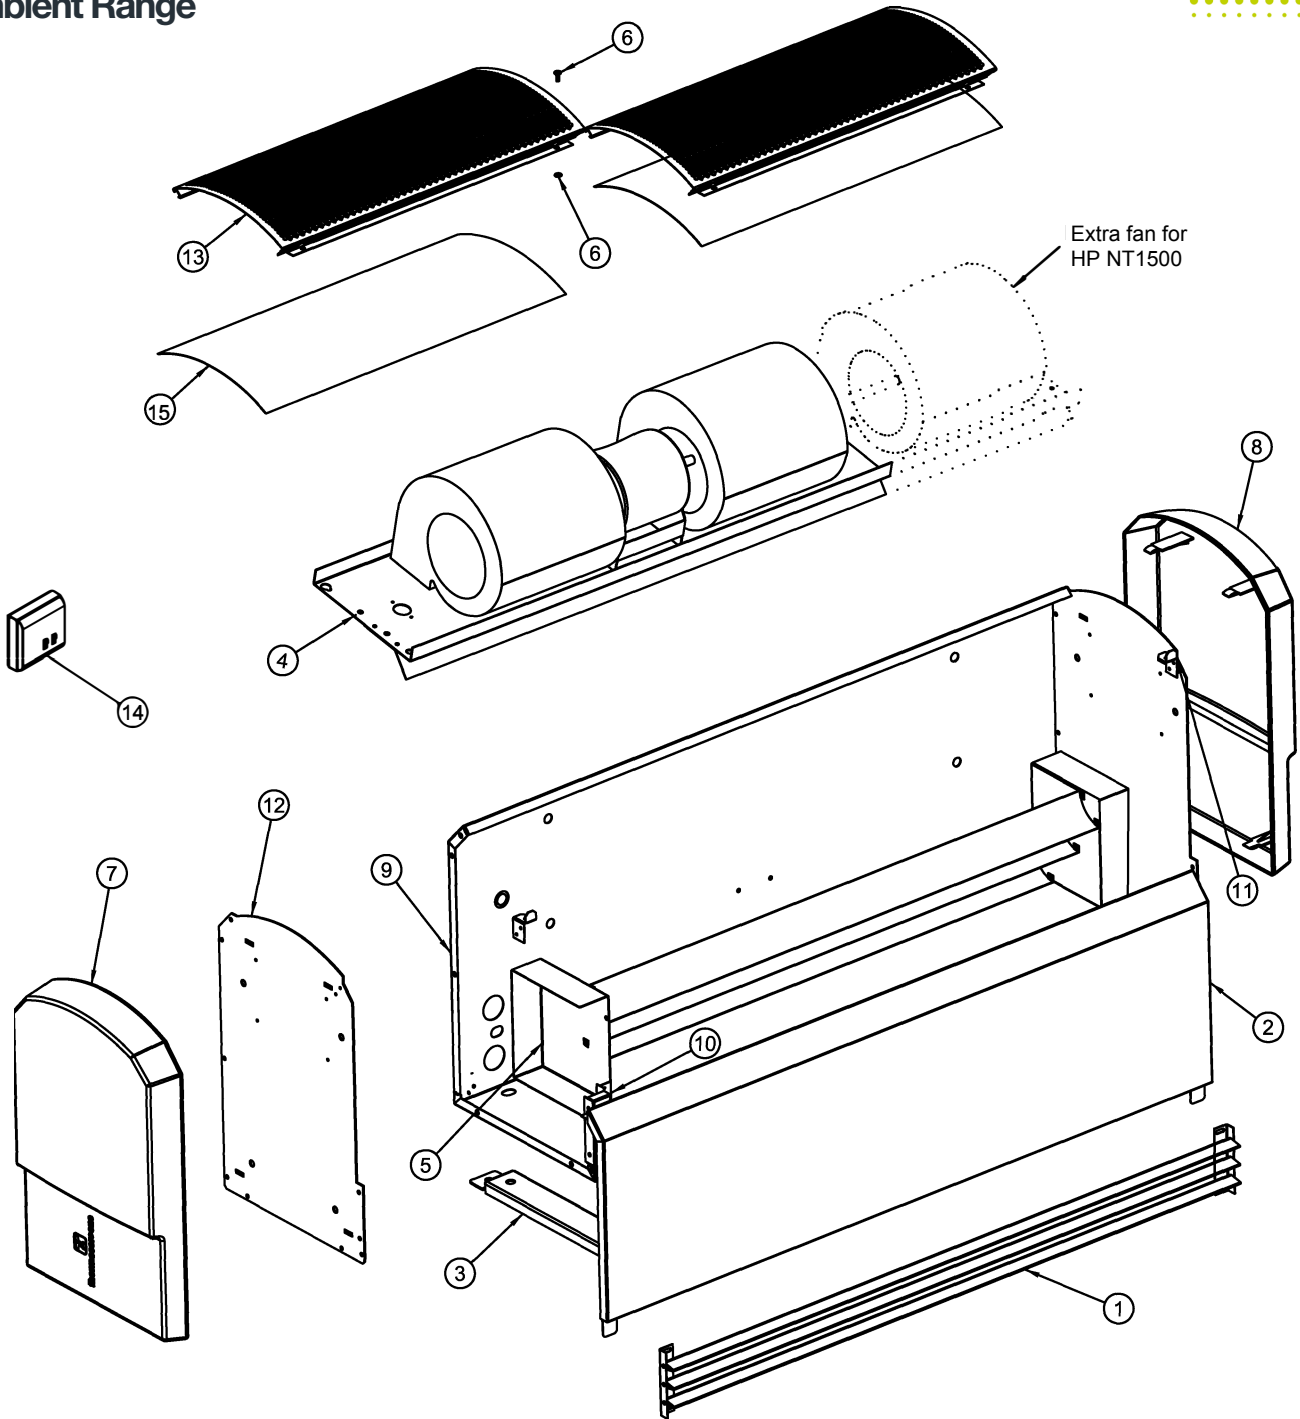

HP Series Surface Mounted.

Ambient Range

Item No.	Description	HP1000NT - Part No.	HP1500NT - Part No.	HP2000NT - Part No.
1	OUTLET GRILLE	5332370	5332380	5332370
2	FRONT PANEL	6782470	6782480	6782490
3	WALL BRACKET	6532400	6532400	6532400
4	FAN DECK ASSEMBLY	5252410	5252430	5252410
5	PLENUM ASSEMBLY	5772410	5772430	5772410
6	SCREW & WASHER	7362041 / 7392030	7362041 / 7392030	7362041 / 7392030
7	END CAP - LH	7661204	7661204	7661204
8	END CAP - RH	7661205	7661205	7661205
9	BACK CASE	6022470	6022480	6022490
10	INFILL PIECE END BRACKET LH/RH	6341204 / 6341205	6341204 / 6341205	6341204 / 6341205
11	INLET PANEL RETAINER LH/RH	6341212 / 6341213	6341212 / 6341213	6341212 / 6341213
12	END PLATE	6862406	6862406	6862406
13	INLET GRILLE	5312470	5312470	5312470
14	MANUAL REMOTE CONTROL	7263660	7263660	7263660
15	FILTER	7402520	7402520	7402520