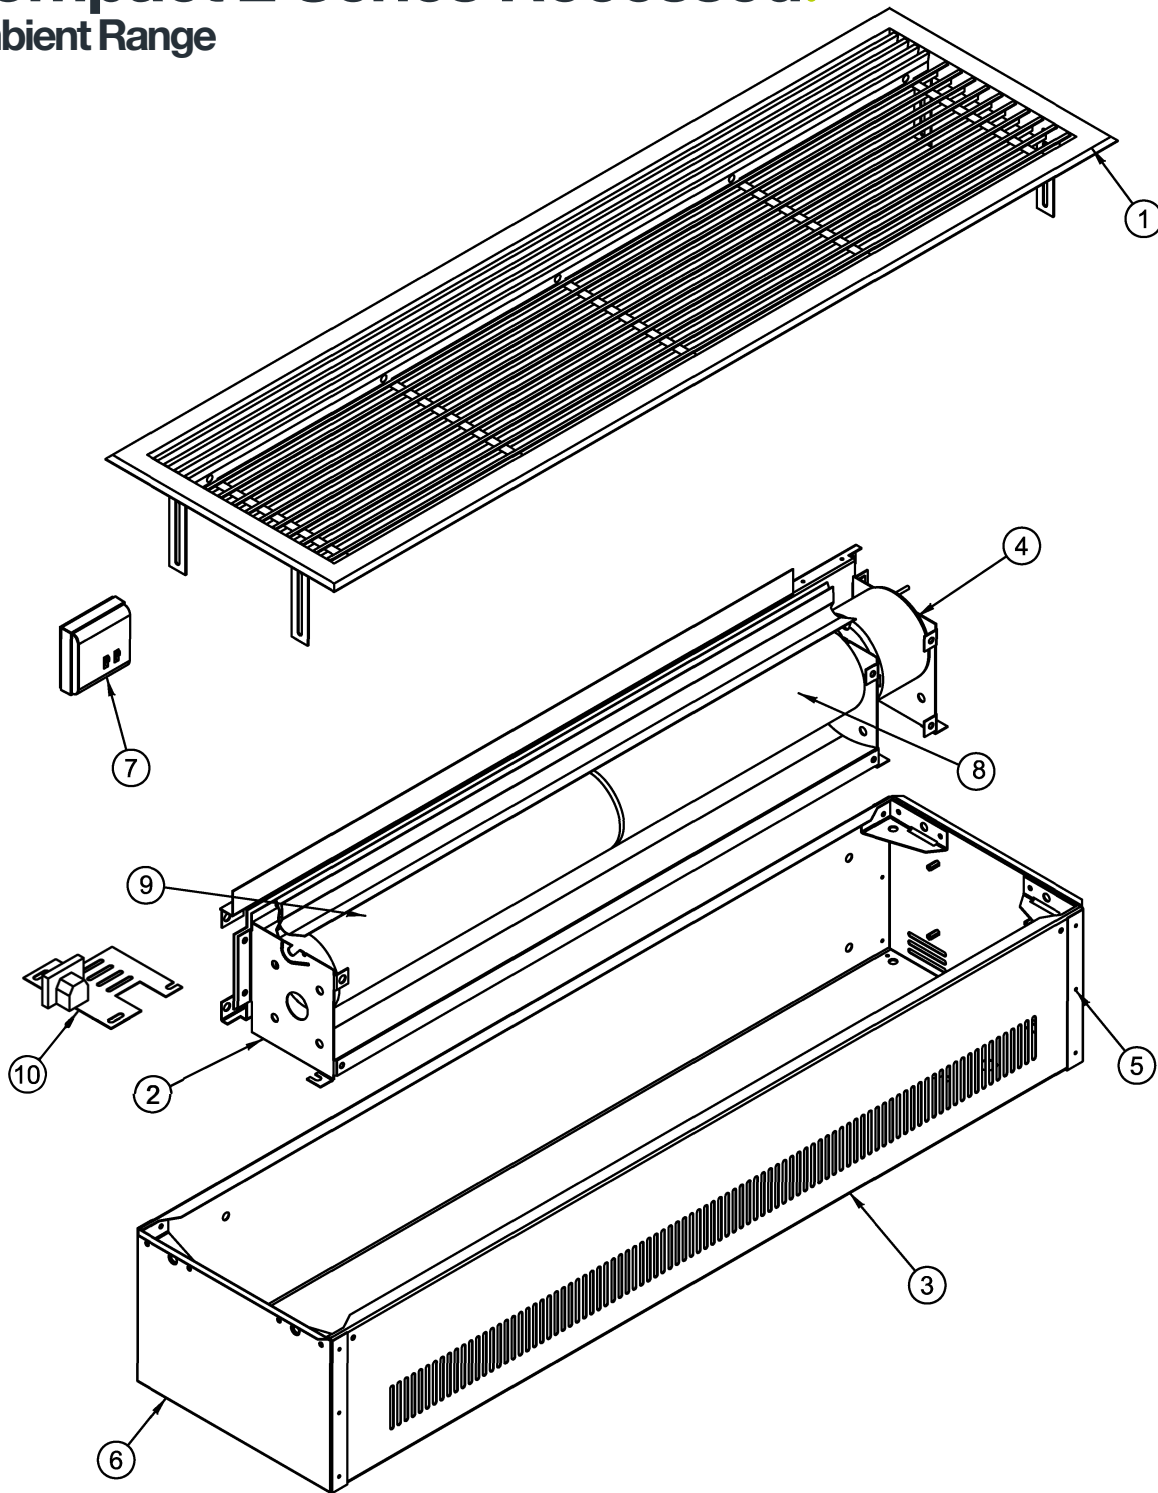

Compact 2 Series Recessed.

Ambient Range

Item No.	Description	C1000AR -Part No.	C1500AR -Part No.	C2000AR -Part No.
1	GRILLE ASSEMBLY	5372420R	5372440R	5372460R
2	FAN DECK ASSEMBLY	665252380	665252385	665252380/5252390
3	BACK CASE	6021715	6021735	6021755
4	MOTOR	7551201	7551201	7551201
5	END CAP - LH	6601820	6601820	6601820
6	END CAP - RH	6601821	6601821	6601821
7	MANUAL REMOTE CONTROL	7263660	7263660	7263660
8	MOTOR END IMPELLOR	7421240	747421251	7421240
9	DRIVEN END IMPELLOR	-	747421250	7421241
10	CONTROL PANEL	5141314	5141314	5141315