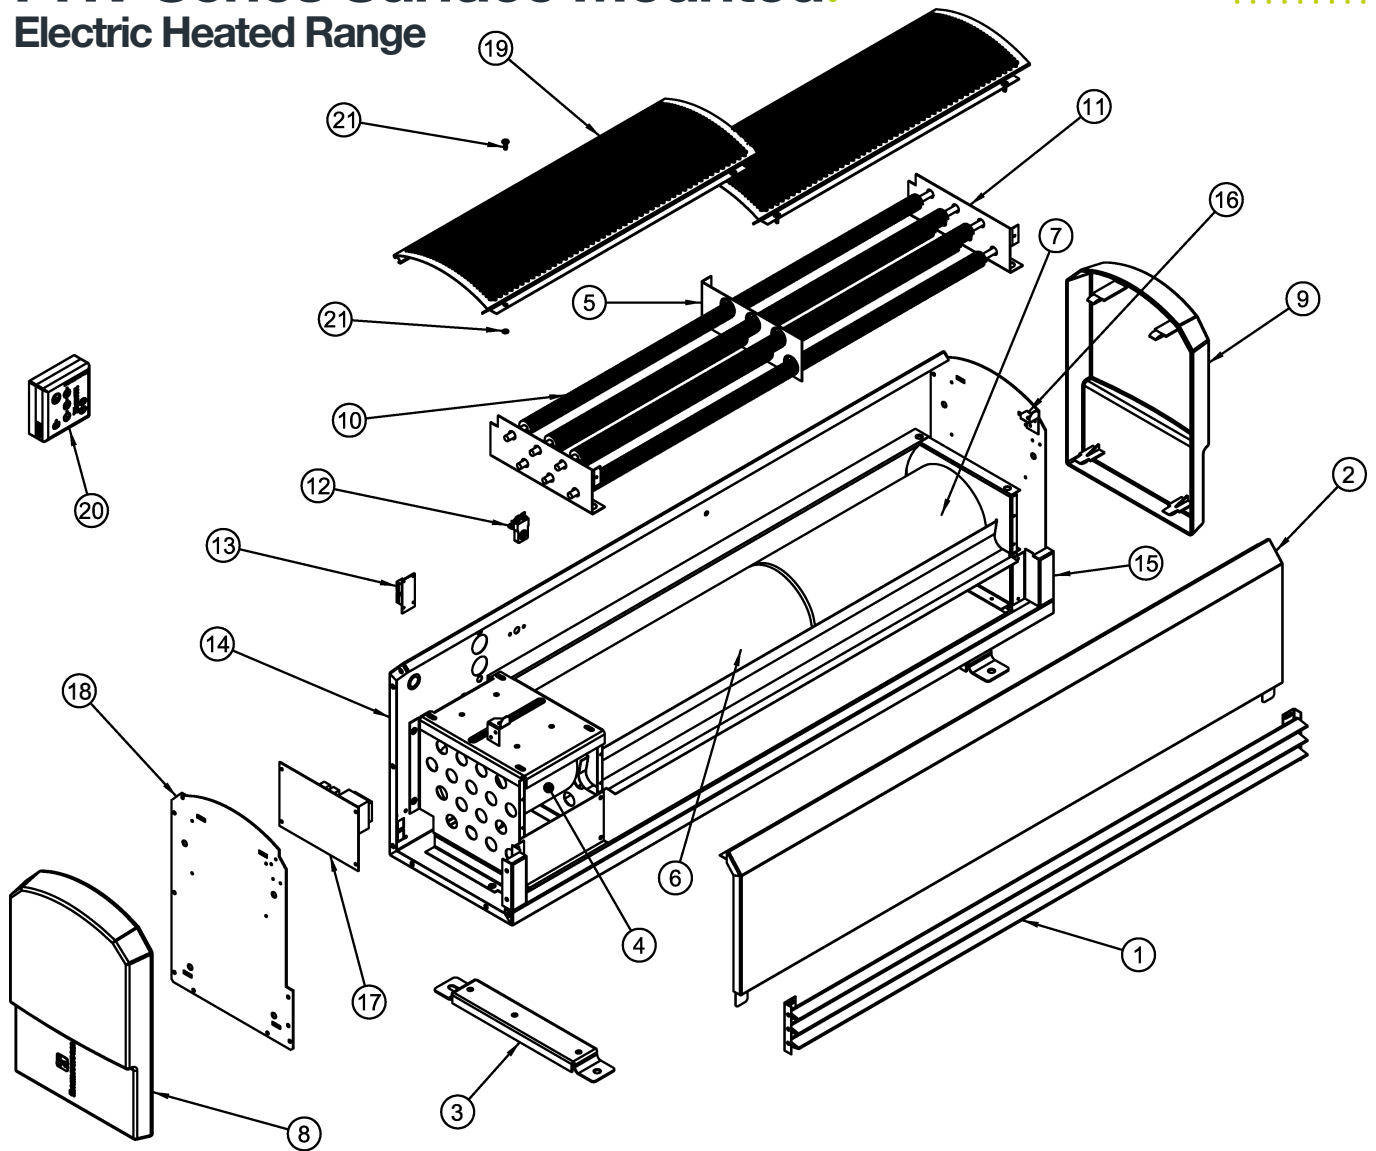

# PHV Series Surface Mounted. Electric Heated Range

Item No.	Description	PHV1000NT - Part No.	PHV1500NT - Part No.	PHV2000NT - Part No.
1	OUTLET GRILLE	5332270	5332280	5332270
2	FRONT PANEL	6791670	6791680	6791690
3	WALL BRACKET	6532200	6532200	6532200
4	MOTOR	7551710	7551730	7551710
5	ELEMENT CENTRE SUPPORT	6821550	6301320	6821550
6	MOTOR END IMPELLOR	7421270	5441610	7421270
7	DRIVEN END IMPELLOR	7421271	5441620	7421271
8	END CAP - LH	7661202	7661202	7661202
9	END CAP - RH	7661203	7661203	7661203
10	ELEMENT	7292212	7292231	7292212
11	ELEMENT BRACKET	6211601/6211650	6211601/6211650	6211601/6211650
12	THERMAL CUT OUT	7851115	7851115	7851115
13	RJ SOCKET	5951010	5951010	5951010
14	BACK CASE	6021670	6021680	6021690
15	INFILL PIECE END BRACKET LH/RH	6341202 / 6341203	6341202 / 6341203	6341202 / 6341203
16	INLET PANEL RETAINER LH/RH	6341212 / 6341213	6341212 / 6341213	6341212 / 6341213
17	ECOPOWER BOARD	7263701	7263701	7263701
18	END PLATE	6862405	6862405	6862405
19	INLET GRILLE	5312270	5312270	5312270
20	ECOPOWER REMOTE CONTROL	7263630	7263630	7263630
21	SCREW & WASHER	7362041 / 7392030	7362041 / 7392030	7362041 / 7392030