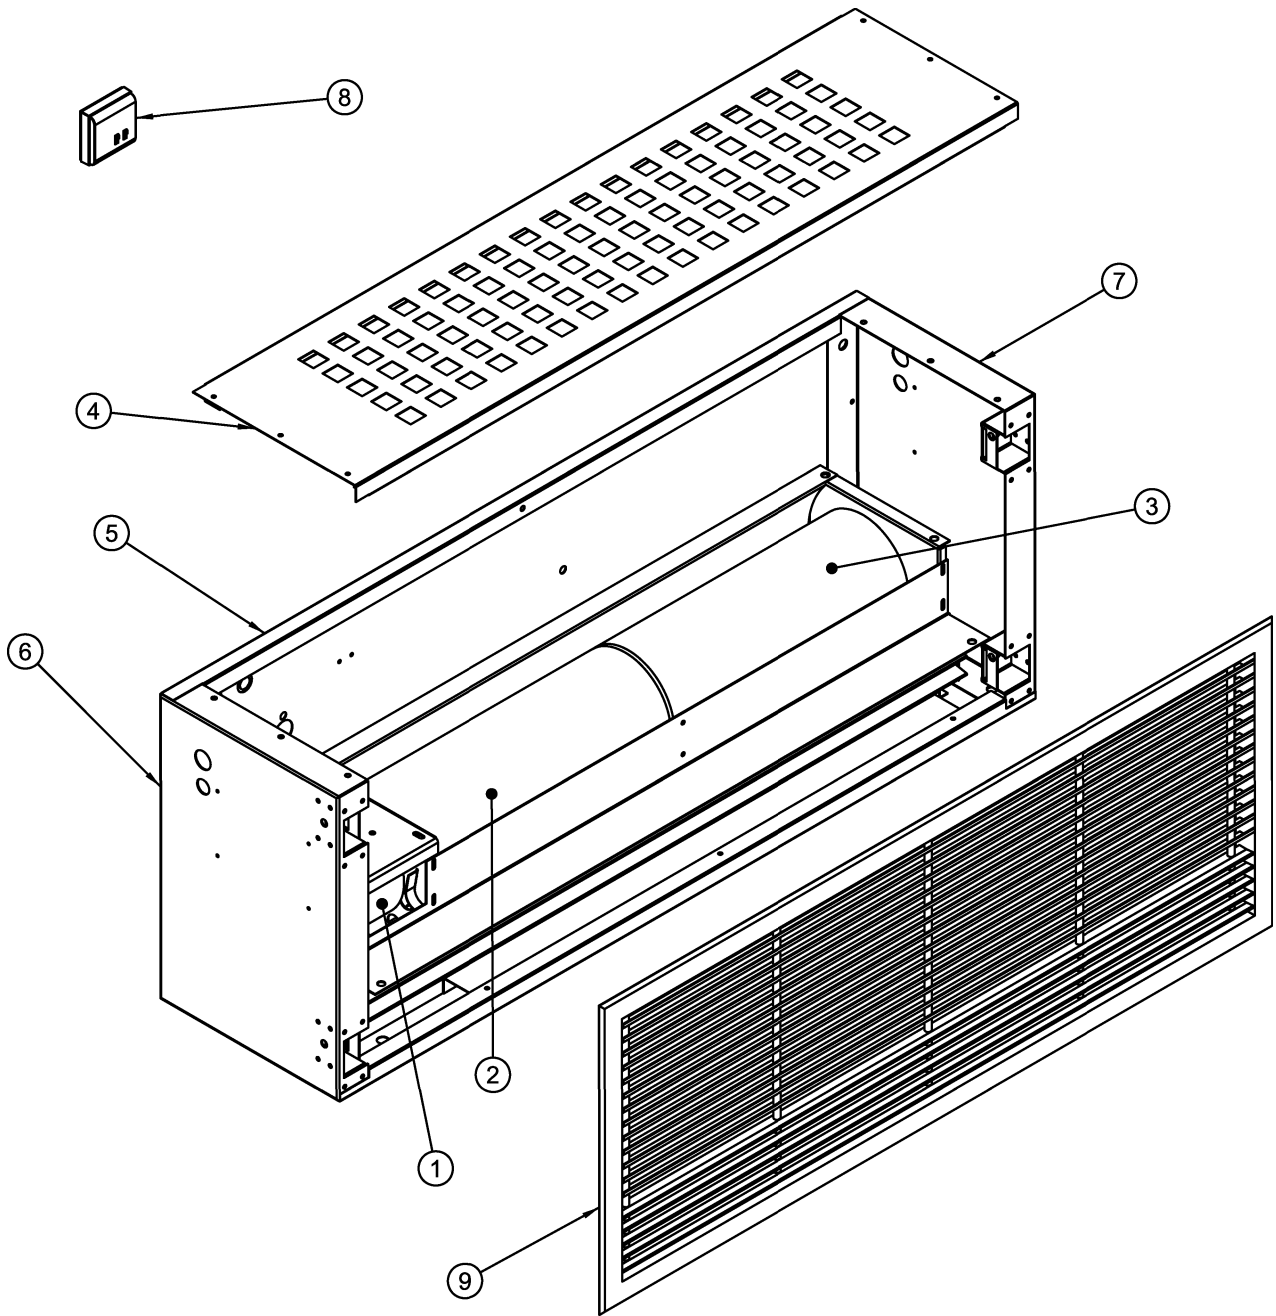

## Ambient Range

Item No.	Description	PHV1000AR-Part No.	PHV1500AR-Part No.	PHV2000AR-Part No.
1	MOTOR	7551710	7551730	7551710
2	MOTOR END IMPELLOR	7421270	5441610	7421270
3	DRIVEN END IMPELLOR	7421271	5441620	7421271
4	INTAKE PANEL	6802420	6802440	6802460
5	BACK CASE	6021520	6021540	6021560
6	END CAP - LH	6601630	6601630	6601630
7	END CAP - RH	6601635	6601635	6601635
8	MANUAL REMOTE CONTROL	7263660	7263660	7263660
9	GRILLE ASSEMBLY	5352420	5352440	5352466