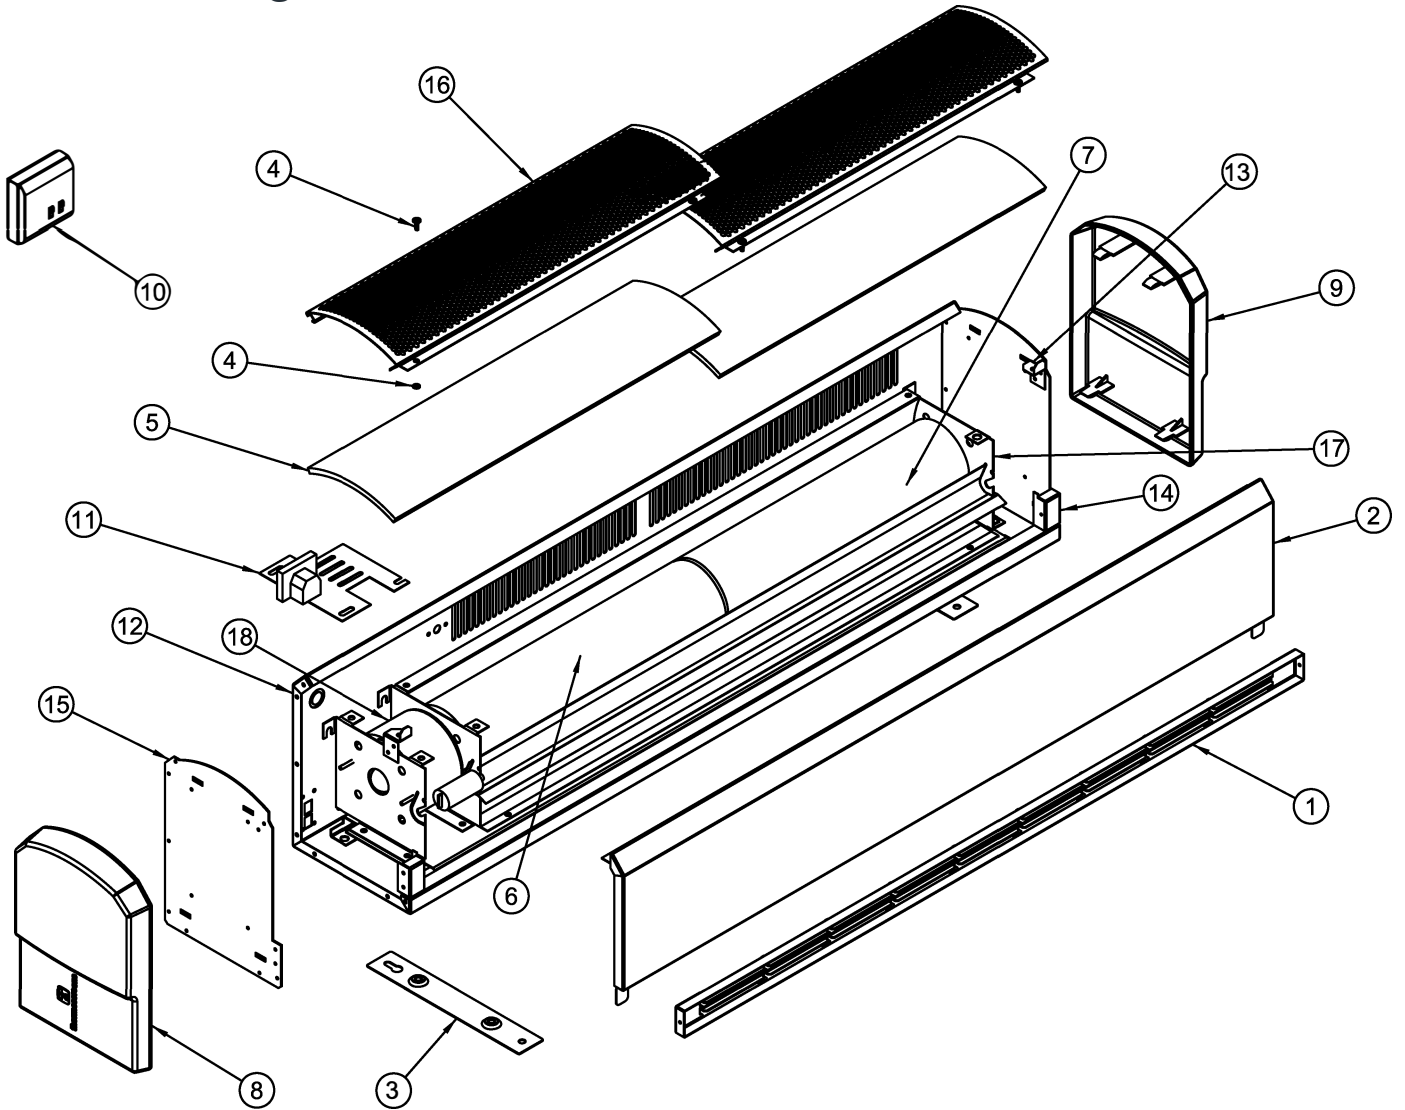

# C Series Surface Mounted. Ambient Range

Item No.	Description	C1000NT - Part No.	C1500NT - Part No.	C2000NT - Part No.
1	OUTLET GRILLE LH/RH	5332900	5332901 / 5332902	5332900
2	FRONT PANEL	6791410	6791430	6791450
3	WALL BRACKET	6531050	6531050	6531050
4	SCREW & WASHER	7362041 / 7392030	7362041 / 7392030	7362041 / 7392030
5	FILTER (OPTIONAL EXTRA)	7402500	7402500	7402500
6	MOTOR END IMPELLOR	7421240	7421251	7421240
7	DRIVEN END IMPELLOR	-	7421250	7421241
8	END CAP - LH	7661200	7661200	7661200
9	END CAP - RH	7661201	7661201	7661201
10	MANUAL REMOTE CONTROL	7263660	7263660	7263660
11	CONTROL PANEL & LOOM	5141314	5141314	5141315
12	BACK CASE	6021415	6021435	6021455
13	INLET PANEL RETAINER LH/RH	6341212 / 6341213	6341212 / 6341213	6341212 / 6341213
14	INFILL PIECE END BRACKET LH/RH	6341200 / 6341201	6341207A / 6341207B	6341200 / 6341201
15	END PLATE	6862404	6862404	6862404
16	INLET GRILLE	5311280	5311280	5311280
17	FAN DECK ASSY LH/RH	5252350	5252351	5252350/5252352
18	MOTOR	7551201	7551201	7551201