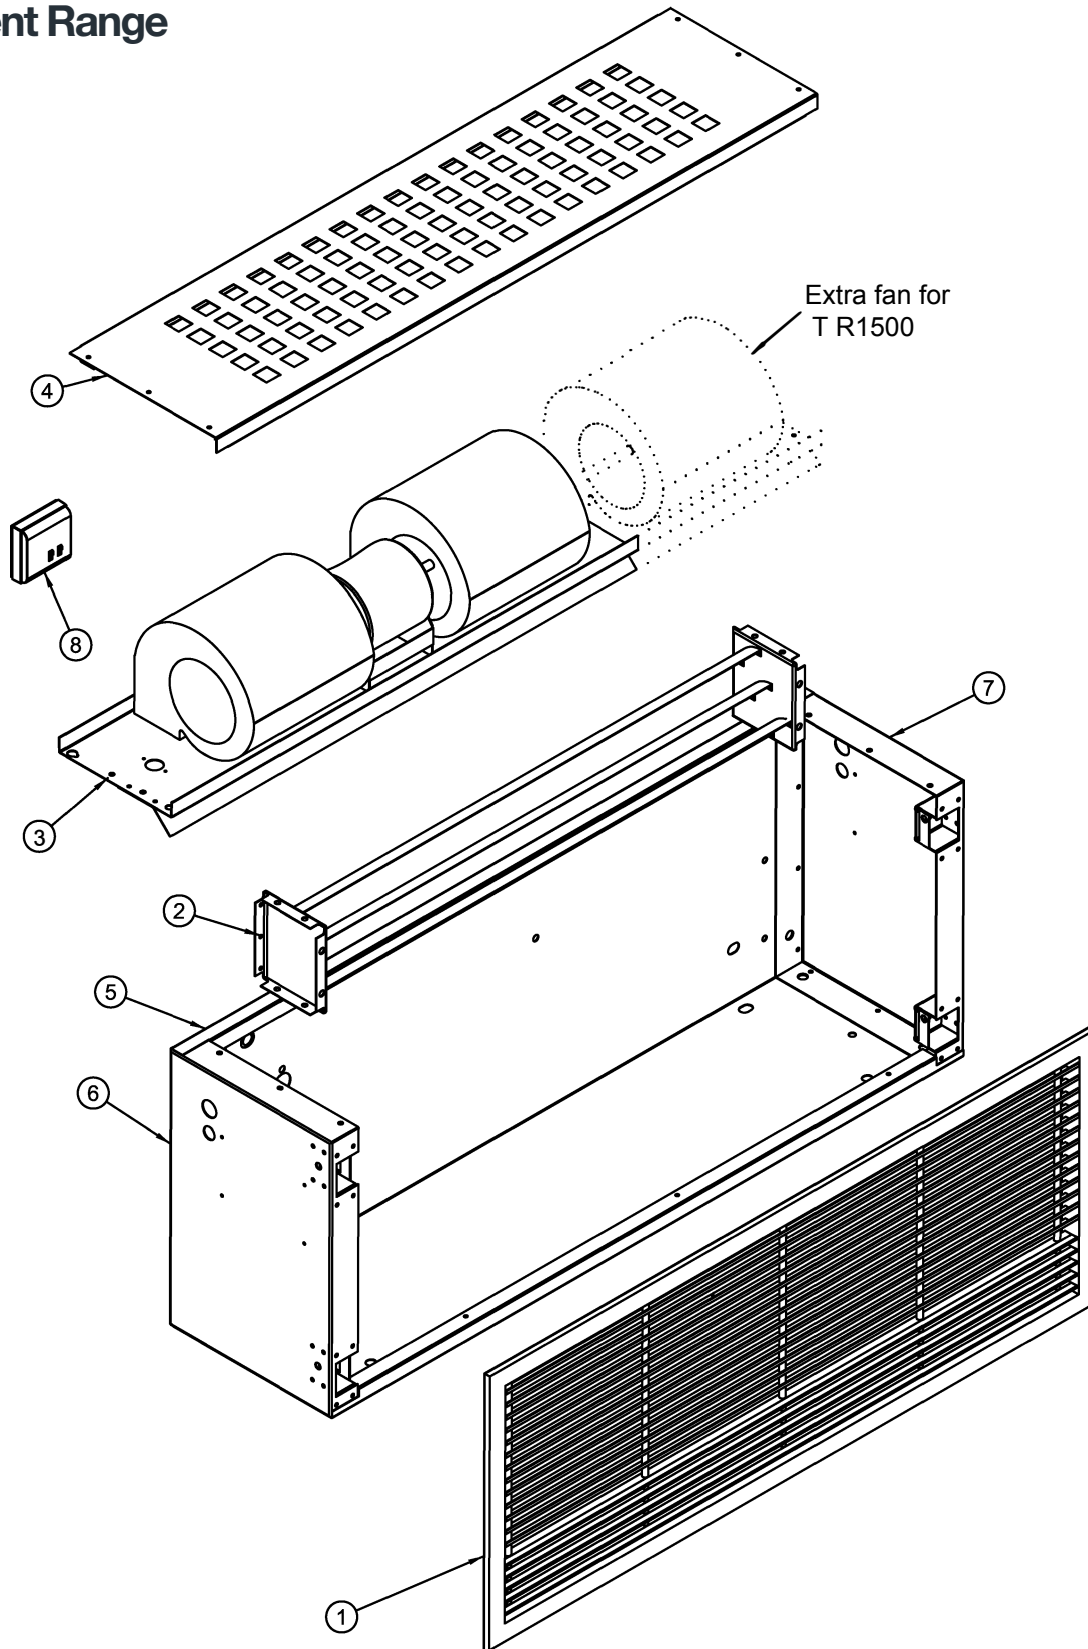

T Series Recessed.

Ambient Range

Item No.	Description	T1000AR -Part No.	T1500AR -Part No.	T2000AR -Part No.
1	GRILLE ASSEMBLY	5352420	5352440	5352466
2	PLENUM ASSEMBLY	5772410	5772430	5772410
3	FAN DECK ASSEMBLY	5252410	5252430	5252410
4	INTAKE PANEL	6802420	6802440	6802460
5	BACK CASE	6021520	6021540	6021560
6	END CAP - LH	6601630	6601630	6601630
7	END CAP - RH	6601635	6601635	6601635
8	MANUAL REMOTE CONTROL	7263660	7263660	7263660