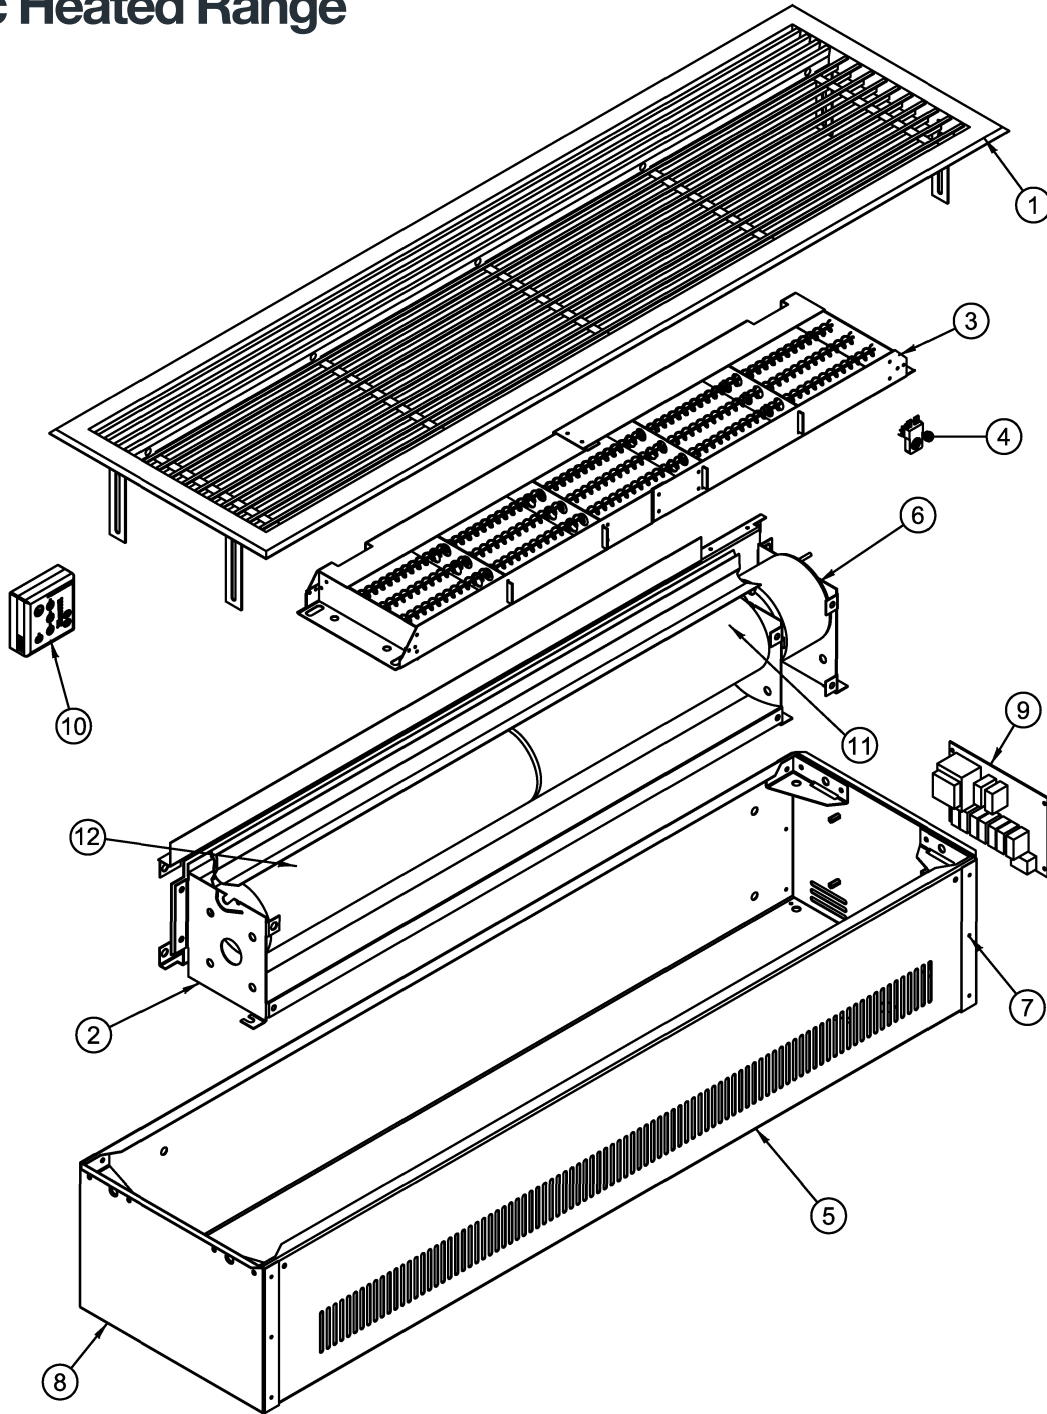

C Series Recessed. Electric Heated Range

Item No.	Description	C1000ER -Part No.	C1500ER -Part No.	C2000ER -Part No.
1	GRILLE ASSEMBLY	5372420R	5372440R	5372460R
2	FAN DECK ASSEMBLY	5252380	5252385	5252380/5252390
3	ELEMENT ASSEMBLY	7293100	7293150	7293100/7293200
4	THERMAL CUT OUT	7851115	7851115	7851115
5	BACK CASE	6021715	6021735	6021755
6	MOTOR	7551201	7551201	7551201
7	END CAP - LH	6601820	6601820	6601820
8	END CAP - RH	6601821	6601821	6601821
9	ECOPOWER BOARD	7263701	7263701	7263701
10	ECOPOWER REMOTE CONTROL	7263630	7263630	7263630
11	MOTOR END IMPELLOR	7421240	7421251	7421240
12	DRIVEN END IMPELLOR	-	7421250	7421241