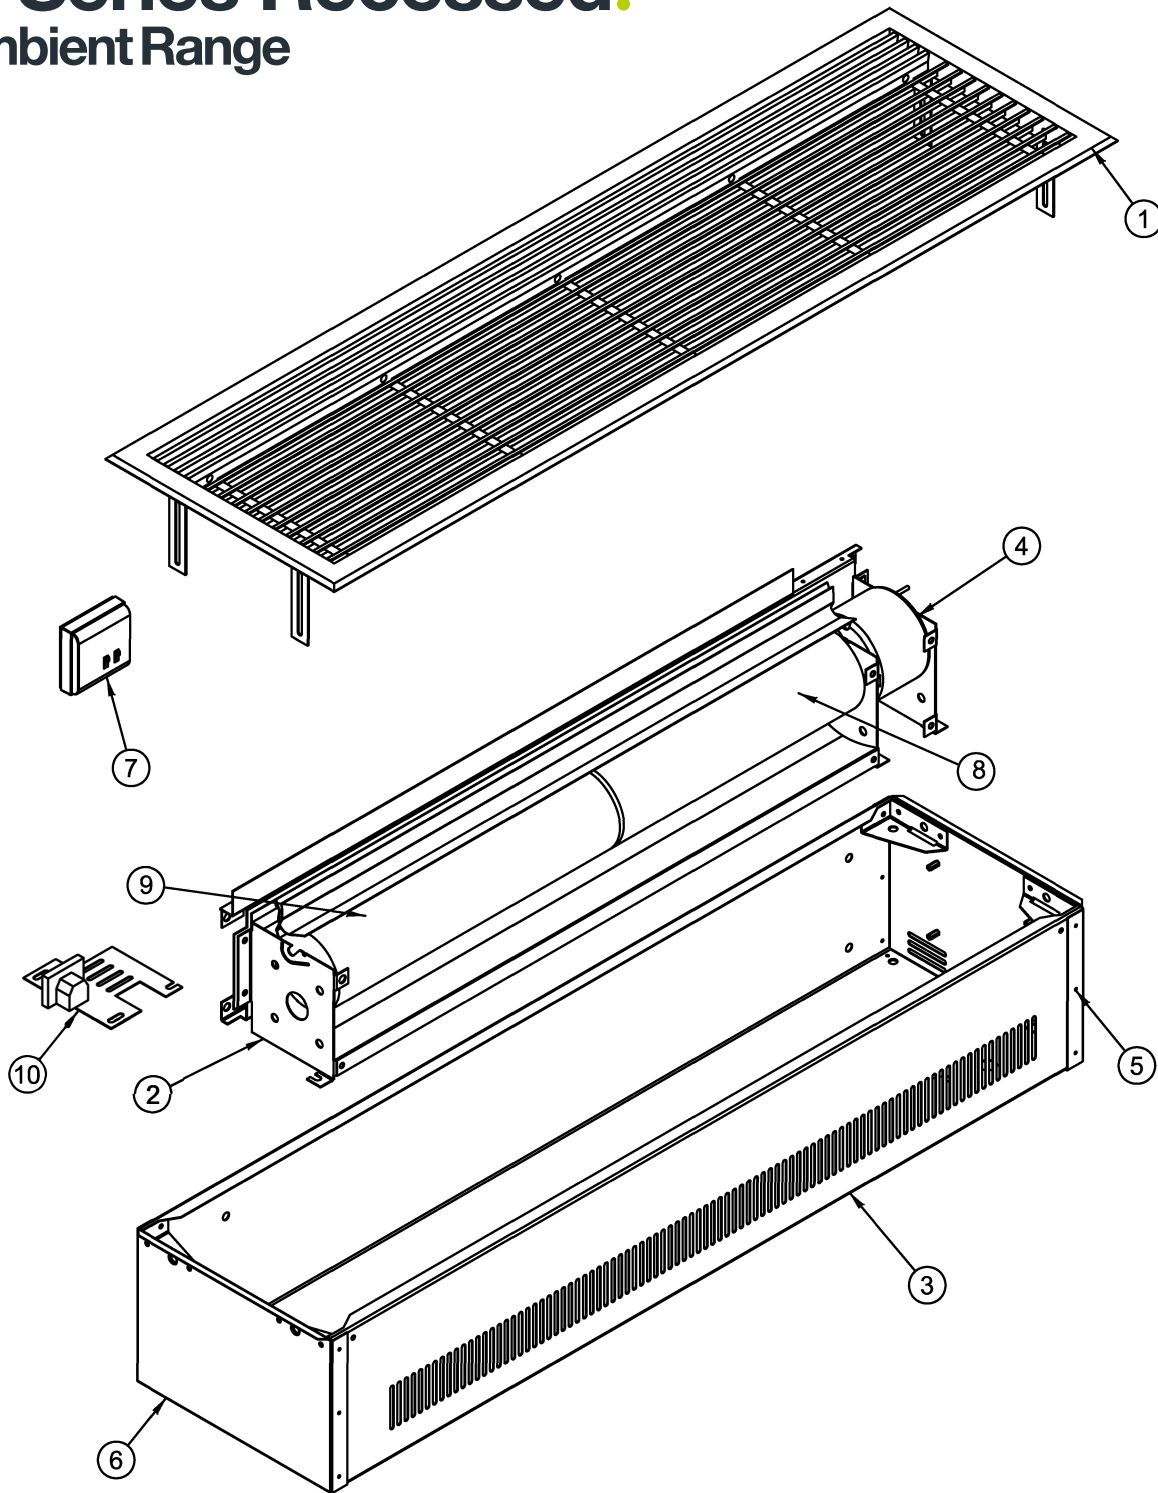

# C Series Recessed.

## Ambient Range

Item No.	Description	C1000AR -Part No.	C1500AR -Part No.	C2000AR -Part No.
1	GRILLE ASSEMBLY	5372420R	5372440R	5372460R
2	FAN DECK ASSEMBLY	665252380	665252385	665252380/5252390
3	BACK CASE	6021715	6021735	6021755
4	MOTOR	7551201	7551201	7551201
5	END CAP - LH	6601820	6601820	6601820
6	END CAP - RH	6601821	6601821	6601821
7	MANUAL REMOTE CONTROL	7263660	7263660	7263660
8	MOTOR END IMPELLOR	7421240	747421251	7421240
9	DRIVEN END IMPELLOR	-	747421250	7421241
10	CONTROL PANEL	5141314	5141314	5141315