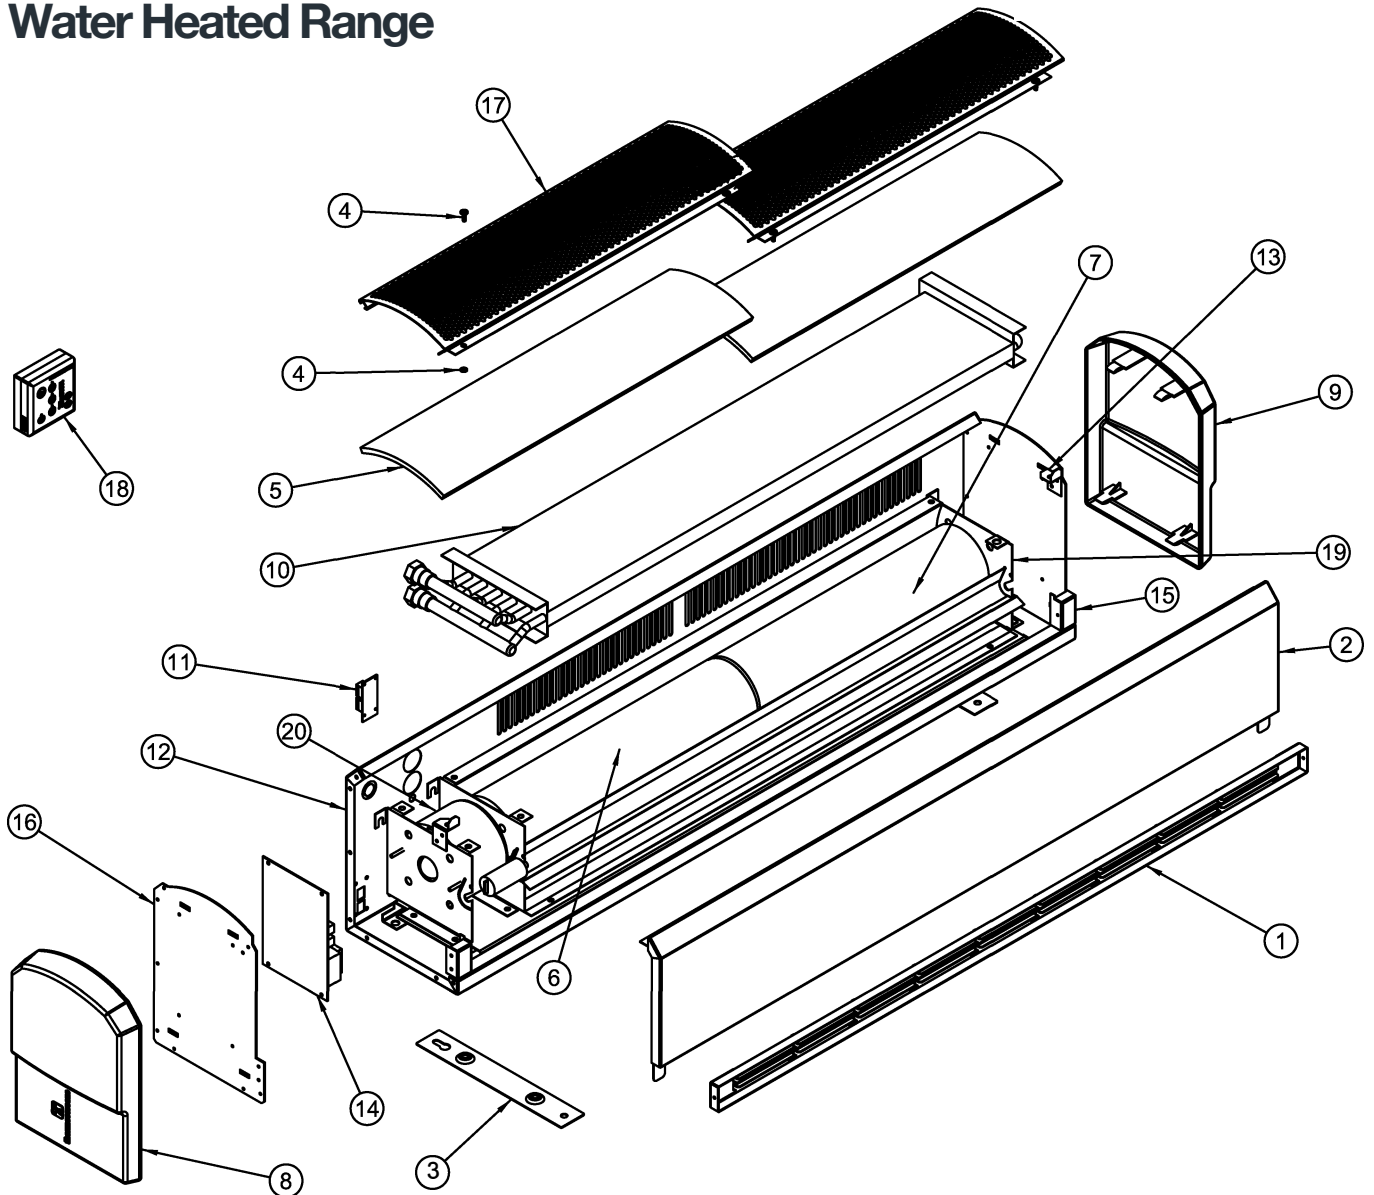

C Series Surface Mounted. Water Heated Range

Item No.	Description	C1000NT - Part No.	C1500NT - Part No.	C2000NT - Part No.
1	OUTLET GRILLE LH/RH	5332900	5332901 / 5332902	5332900
2	FRONT PANEL	6791410	6791430	6791450
3	WALL BRACKET	6531050	6531050	6531050
4	SCREW & WASHER	7362041 / 7392030	7362041 / 7392030	7362041 / 7392030
5	FILTER (OPTIONAL EXTRA)	7402500	7402500	7402500
6	MOTOR END IMPELLOR	7421240	7421251	7421240
7	DRIVEN END IMPELLOR	-	7421250	7421241
8	END CAP - LH	7661200	7661200	7661200
9	END CAP - RH	7661201	7661201	7661201
10	WATER COIL	7101310	7101330	7101350
11	RJ SOCKET	5951010	5951010	5951010
12	BACK CASE	6021415	6021435	6021455
13	INLET PANEL RETAINER LH/RH	6341212 / 6341213	6341212 / 6341213	6341212 / 6341213
14	ECOPOWER BOARD	7263701	7263701	7263701
15	INFILL PIECE END BRACKET LH/RH	6341200 / 6341201	6341207A / 6341207B	6341200 / 6341201
16	END PLATE	6862404	6862404	6862404
17	INLET GRILLE	5311280	5311280	5311280
18	ECOPOWER REMOTE CONTROL	7263630	7263630	7263630
19	FAN DECK ASSY LH/RH	5252350	5252351	5252350/5252352
20	MOTOR	7551201	7551201	7551201