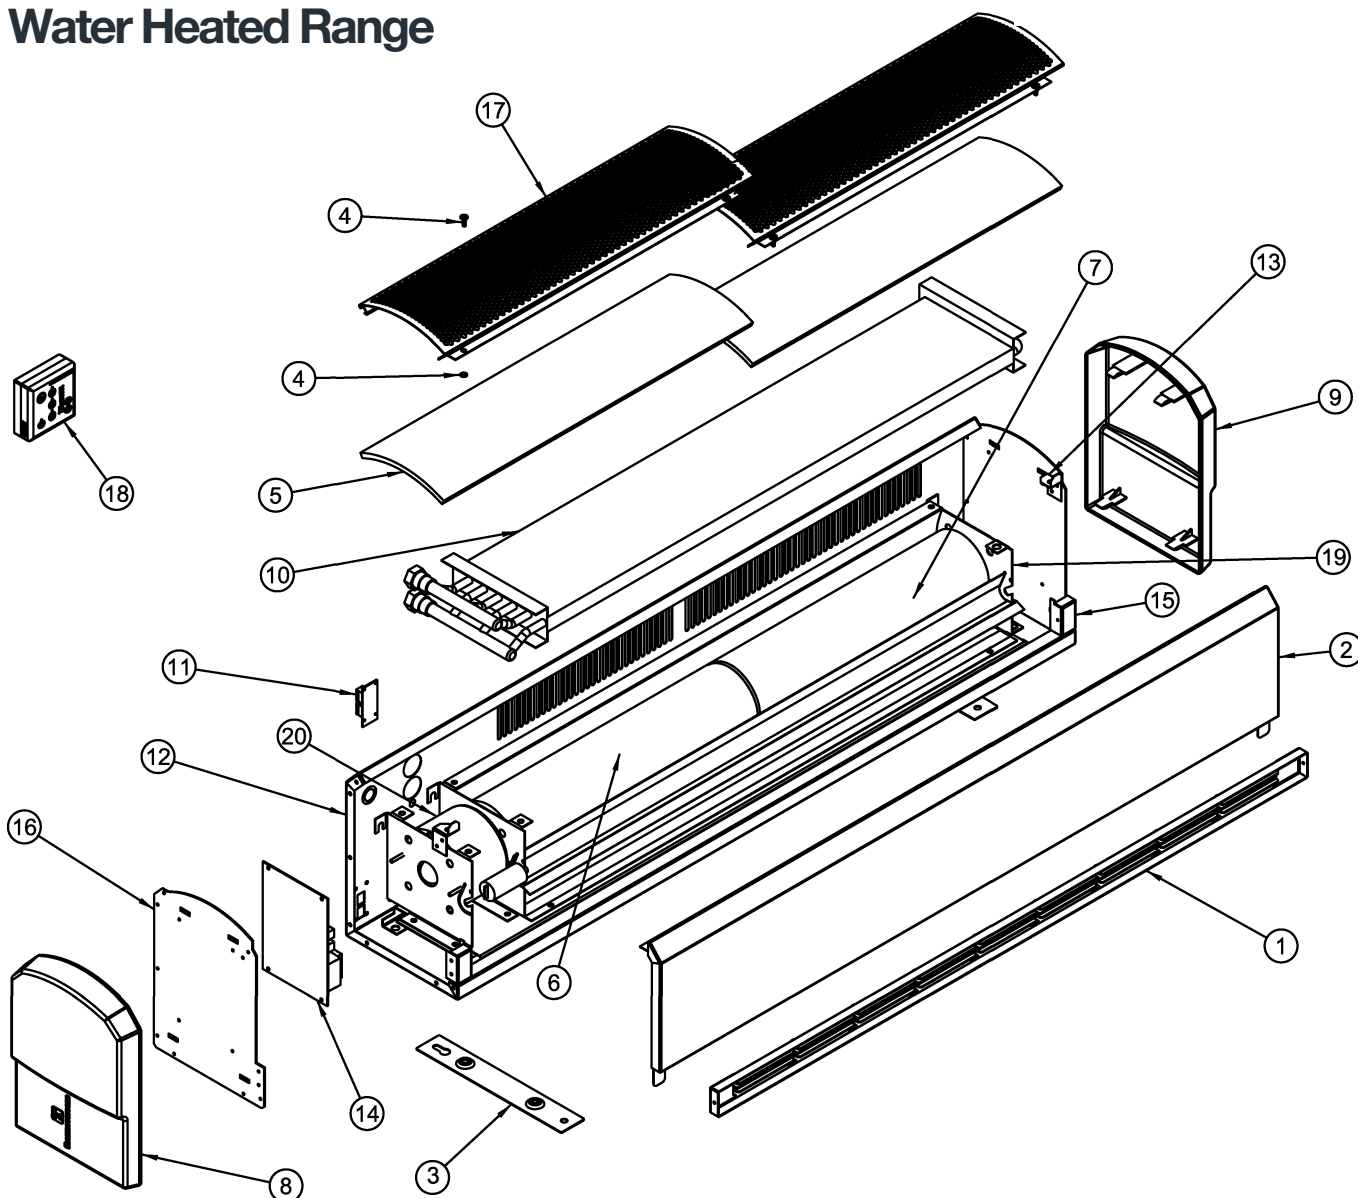

C Series Surface Mounted. Water Heated Range

Item No.	Description	C1000NT - Part No.	C1500NT - Part No.	C2000NT - Part No.
1	OUTLET GRILLE LH/RH	5332900	5332901 / 5332902	5332900
2	FRONT PANEL	6791410	6791430	6791450
3	WALL BRACKET	6531050	6531050	6531050
4	SCREW & WASHER	7362041 / 7392030	7362041 / 7392030	7362041 / 7392030
5	FILTER (OPTIONAL EXTRA)	7402500	7402500	7402500
6	MOTOR END IMPELLOR	7421240	7421251	7421240
7	DRIVEN END IMPELLOR	-	7421250	7421241
8	END CAP - LH	7661200	7661200	7661200
9	END CAP - RH	7661201	7661201	7661201
10	WATER COIL	7101310	7101330	7101350
11	RJ SOCKET	5951010	5951010	5951010
12	BACK CASE	6021415	6021435	6021455
13	INLET PANEL RETAINER LH/RH	6341212 / 6341213	6341212 / 6341213	6341212 / 6341213
14	ECOPOWER BOARD	7263701	7263701	7263701
15	INFILL PIECE END BRACKET LH/RH	6341200 / 6341201	6341207A / 6341207B	6341200 / 6341201
16	END PLATE	6862404	6862404	6862404
17	INLET GRILLE	5311280	5311280	5311280
18	ECOPOWER REMOTE CONTROL	7263630	7263630	7263630
19	FAN DECK ASSY LH/RH	5252350	5252351	5252350/5252352
20	MOTOR	7561400	7561400	7561400