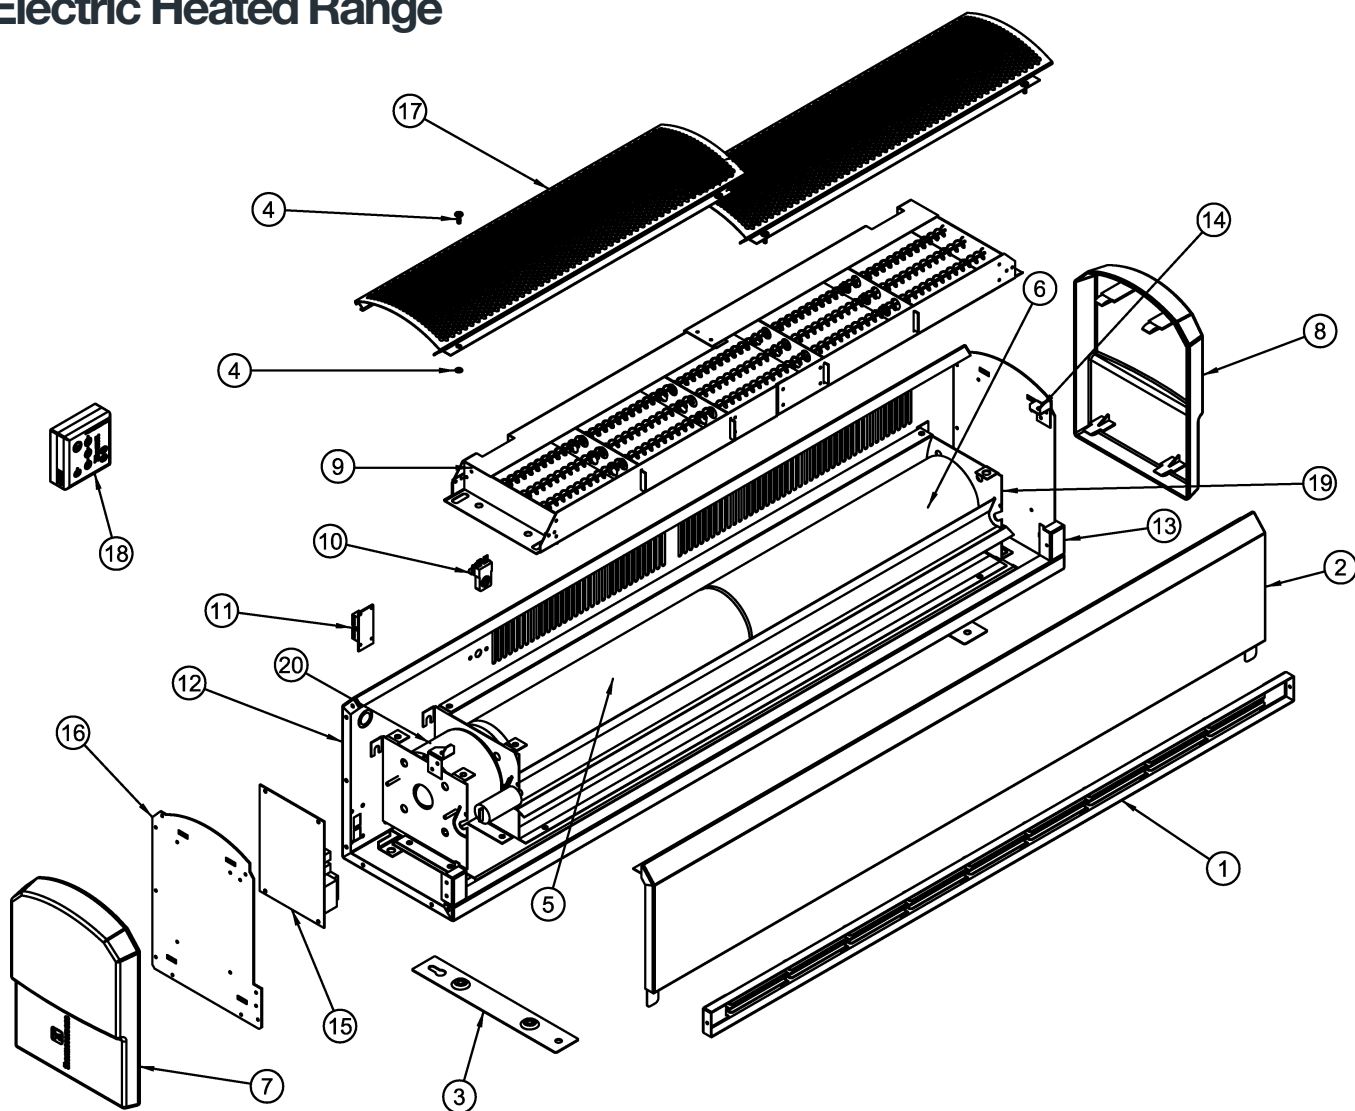

C Series Surface Mounted. Electric Heated Range

Item No.	Description	C1000NT -Part No.	C1500NT -Part No.	C2000NT -Part No.
1	OUTLET GRILLE LH/RH	5332900	5332901/5332902	5332900
2	FRONT PANEL	6791410	6791430	6791450
3	WALL BRACKET	6531050	6531050	6531050
4	SCREW & WASHER	7362041 / 7392030	7362041 / 7392030	7362041 / 7392030
5	MOTOR END IMPELLOR	7421240	7421251	7421240
6	DRIVEN END IMPELLOR	-	7421250	7421241
7	END CAP - LH	7661200	7661200	7661200
8	END CAP - RH	7661201	7661201	7661201
9	ELEMENT ASSEMBLY 208V	7293106	7293154	7293106
	ELEMENT ASSEMBLY 600V	7293109	7293155	7293109 / 7293108
10	THERMAL CUT OUT	7851115	7851115	7851115
11	RJ SOCKET	5951010	5951010	5951010
12	BACK CASE	6021415	6021435	6021455
13	INFILL PIECE END BRACKET LH/RH	6341200 / 6341201	6341207A / 6341207B	6341200 / 6341201
14	INLET PANEL RETAINER LH/RH	6341212 / 6341213	6341212 / 6341213	6341212 / 6341213
15	ECOPOWER BOARD	7263701	7263701	7263701
16	END PLATE	6862404	6862404	6862404
17	INLET GRILLE	5311280	5311280	5311280
18	ECOPOWER REMOTE CONTROL	7263630	7263630	7263630
19	FAN DECK ASSY LH/RH	5252350	5252351	5252350 / 5252352
20	MOTOR	7561400	7561400	7561400