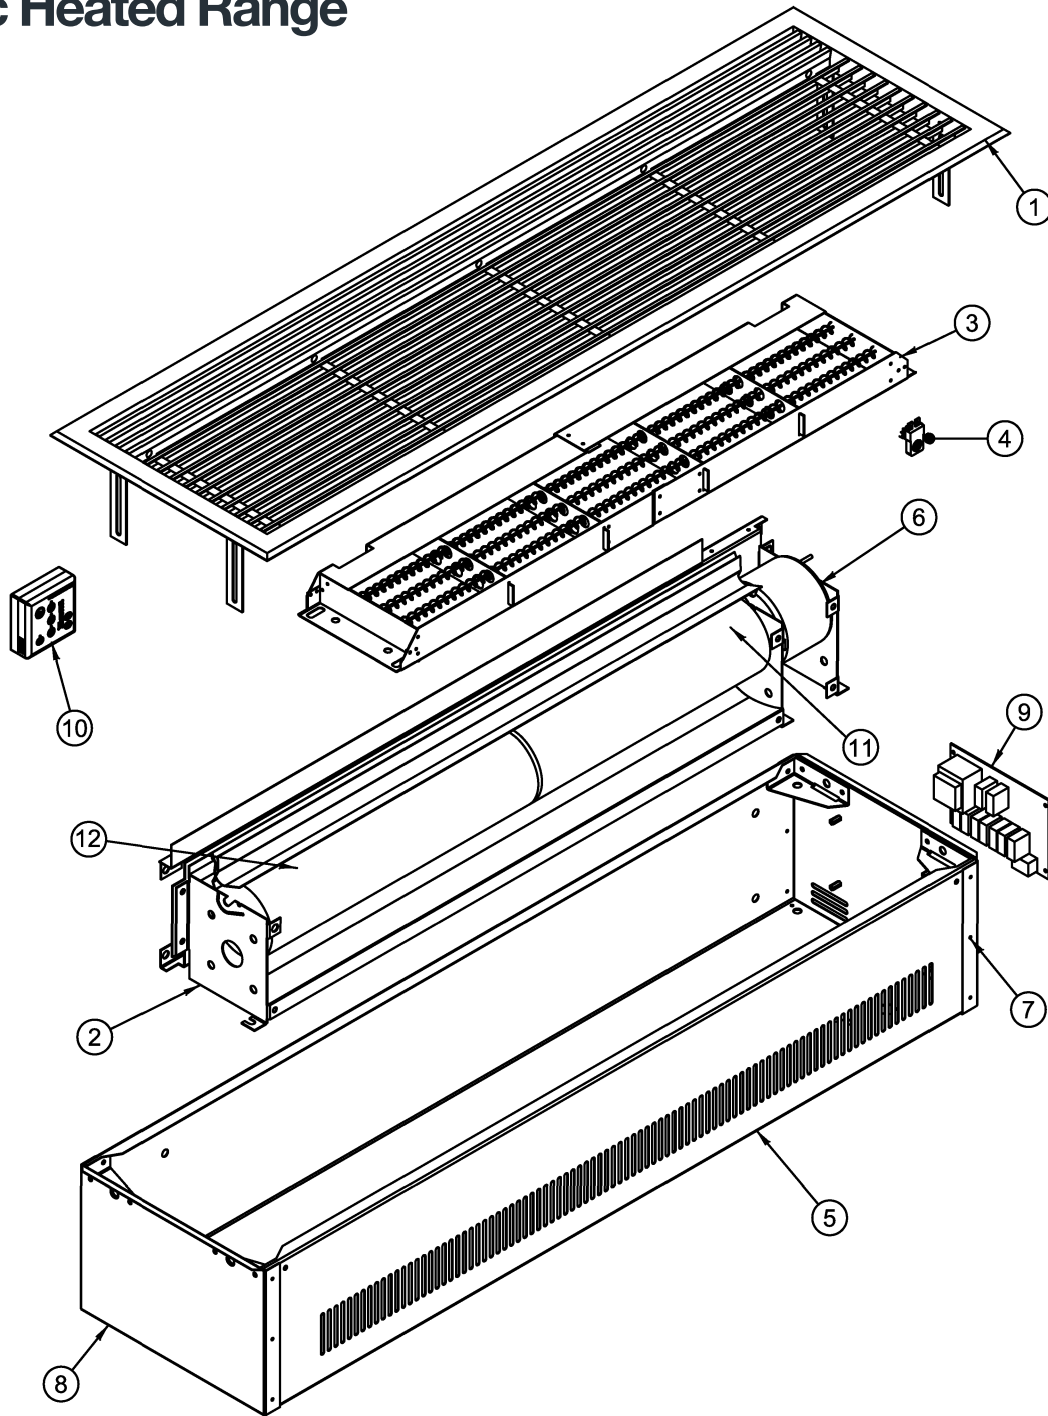

C Series Recessed. Electric Heated Range

Item No.	Description	C1000ER -Part No.	C1500ER -Part No.	C2000ER -Part No.
1	GRILLE ASSEMBLY	5372420R	5372440R	5372460R
2	FAN DECK ASSEMBLY	5252380	5252385	5252380/5252390
3	ELEMENT ASSEMBLY 208V	7293106	7293154	7293106/7293190
	ELEMENT ASSEMBLY 600V	7293109	7293155	7293109/7293108
4	THERMAL CUT OUT	7851115	7851115	7851115
5	BACK CASE	6021715	6021735	6021755
6	MOTOR	7561400	7561400	7561400
7	END CAP - LH	6001820	6601820	6601820
8	END CAP - RH	6001821	6601821	6601821
9	ECOPOWER BOARD	7263701	7263701	7263701
10	ECOPOWER REMOTE CONTROL	7263630	7263630	7263630
11	MOTOR END IMPELLOR	7421240	7421251	7421240
12	DRIVEN END IMPELLOR	N/A	7421250	7421241