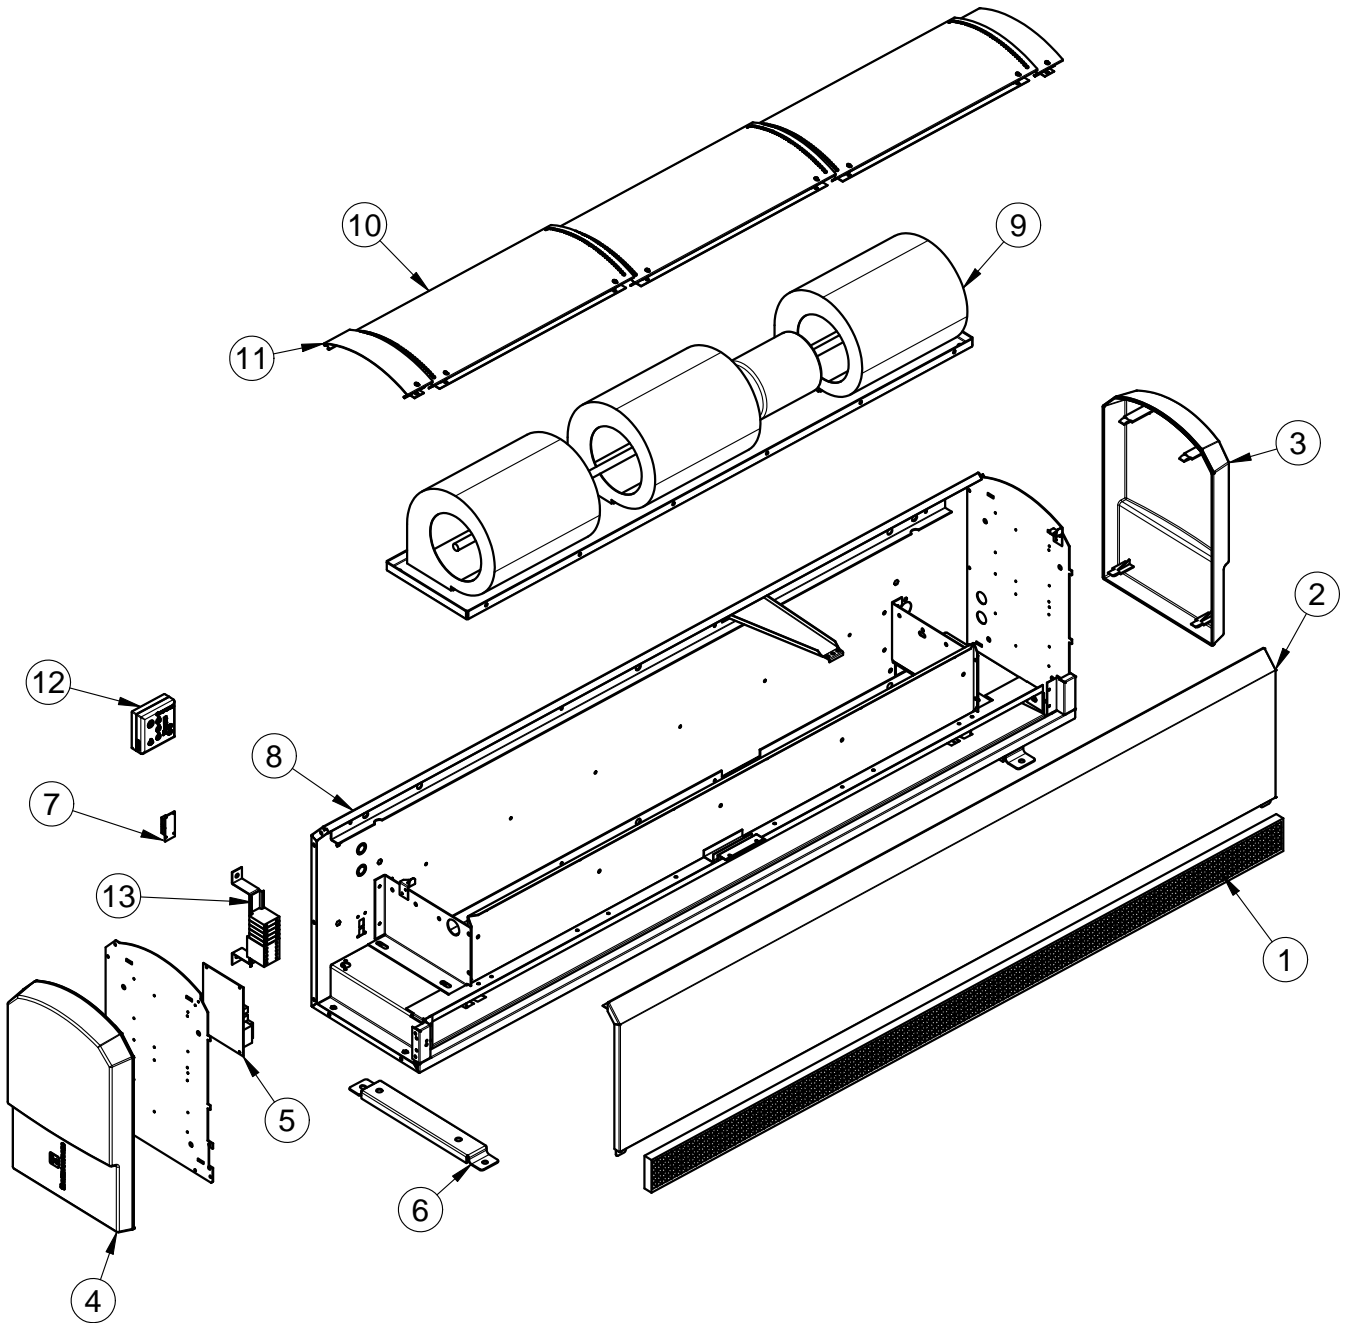

# HX Series Surface Mounted.

## Ambient Range

HX NT				
Item No.	Description	HX1000A	HX1500A	HX2000A
1	OUTLET GRILLE	5332500	5332510	5332520
2	FRONT PANEL	6782500	6782505	6782510
3	PLASTIC END CAP - RH	7661205	7661205	7661205
4	PLASTIC END CAP - LH	7661204	7661204	7661204
5	ECOPOWER MOTHERBOARD	7263701	7263701	7263701
6	WALL BRACKET	6532400	6532400	6532400
7	RJ SOCKET	5951010	5951010	5951010
8	BACKCASE	NA	NA	NA
9	FANDECK	5252427	5252437	5252427
10	INLET GRILLE	5312470	5312470	5312470
11	INLET GRILLE INFIL	5312480	5312480	5312480
12	REMOTE CONTROLLER	7263630	7263630	7263630
13	CONTROL LOOM	NA	NA	NA