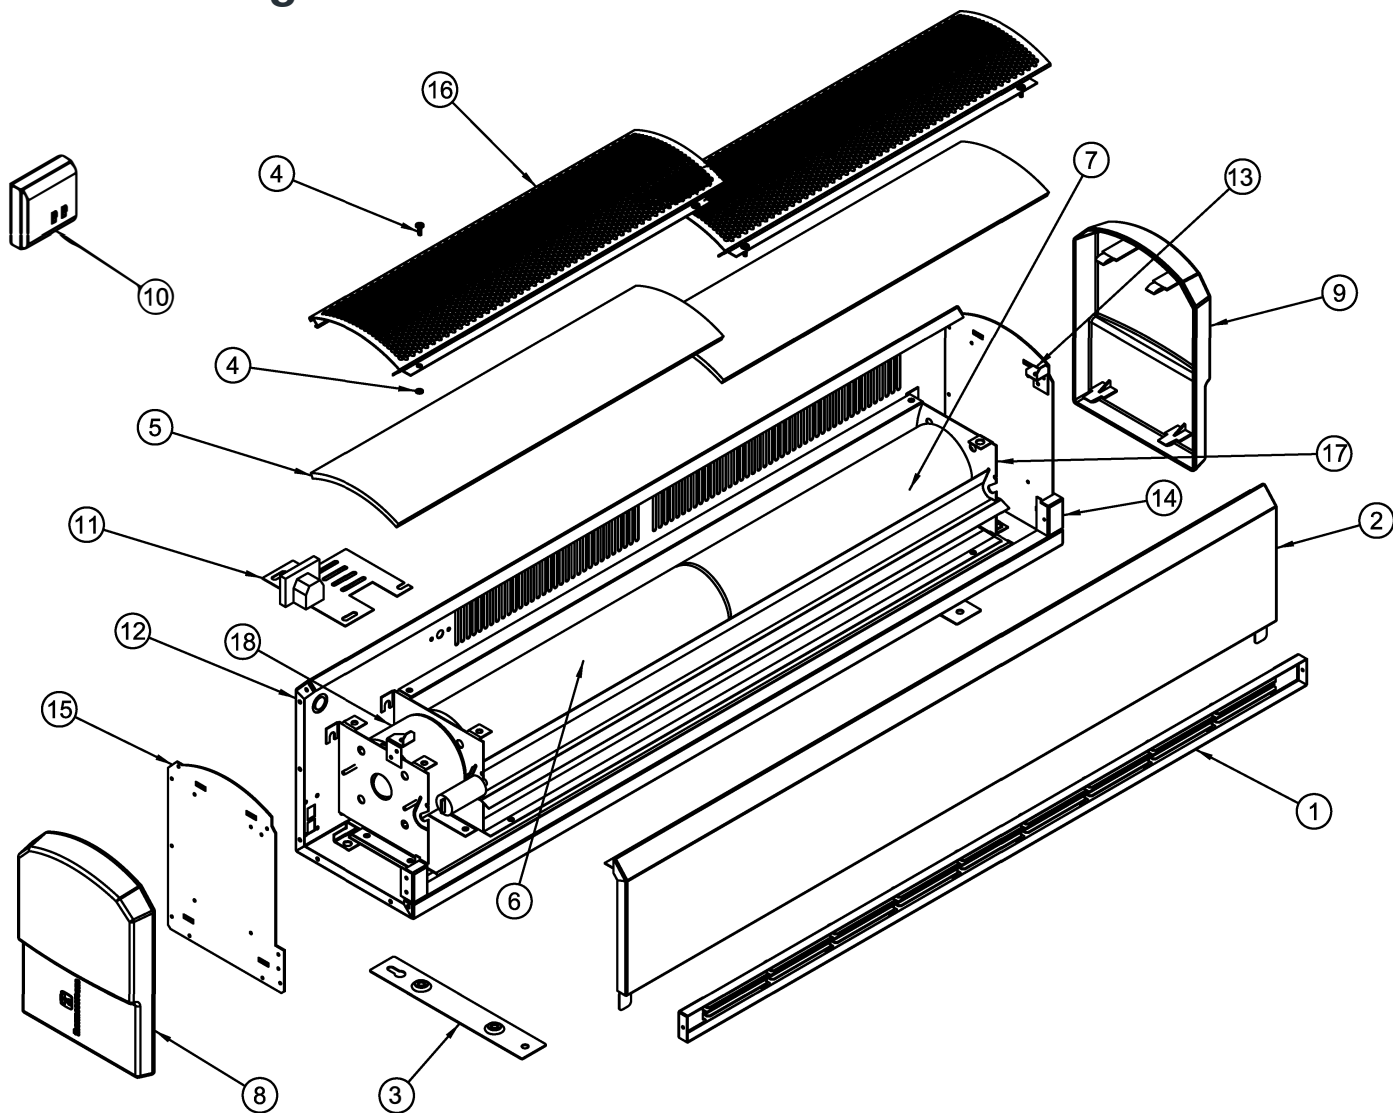

C Series Surface Mounted. Ambient Range

Item No.	Description	C1000NT - Part No.	C1500NT - Part No.	C2000NT - Part No.
1	OUTLET GRILLE LH/RH	5332900	5332901 / 5332902	5332900
2	FRONT PANEL	6791410	6791430	6791450
3	WALL BRACKET	6531050	6531050	6531050
4	SCREW & WASHER	7362041 / 7392030	7362041 / 7392030	7362041 / 7392030
5	FILTER (OPTIONAL EXTRA)	7402500	7402500	7402500
6	MOTOR END IMPELLOR	7421240	7421251	7421240
7	DRIVEN END IMPELLOR	-	7421250	7421241
8	END CAP - LH	7661200	7661200	7661200
9	END CAP - RH	7661201	7661201	7661201
10	MANUAL REMOTE CONTROL	7263660	7263660	7263660
11	CONTROL PANEL & LOOM	5141314	5141314	5141315
12	BACK CASE	6021415	6021435	6021455
13	INLET PANEL RETAINER LH/RH	6341212 / 6341213	6341212 / 6341213	6341212 / 6341213
14	INFILL PIECE END BRACKET LH/RH	6341200 / 6341201	6341207A / 6341207B	6341200 / 6341201
15	END PLATE	6862404	6862404	6862404
16	INLET GRILLE	5311280	5311280	5311280
17	FAN DECK ASSY LH/RH	5252350	5252351	5252350/5252352
18	MOTOR	7561400	7561400	7561400